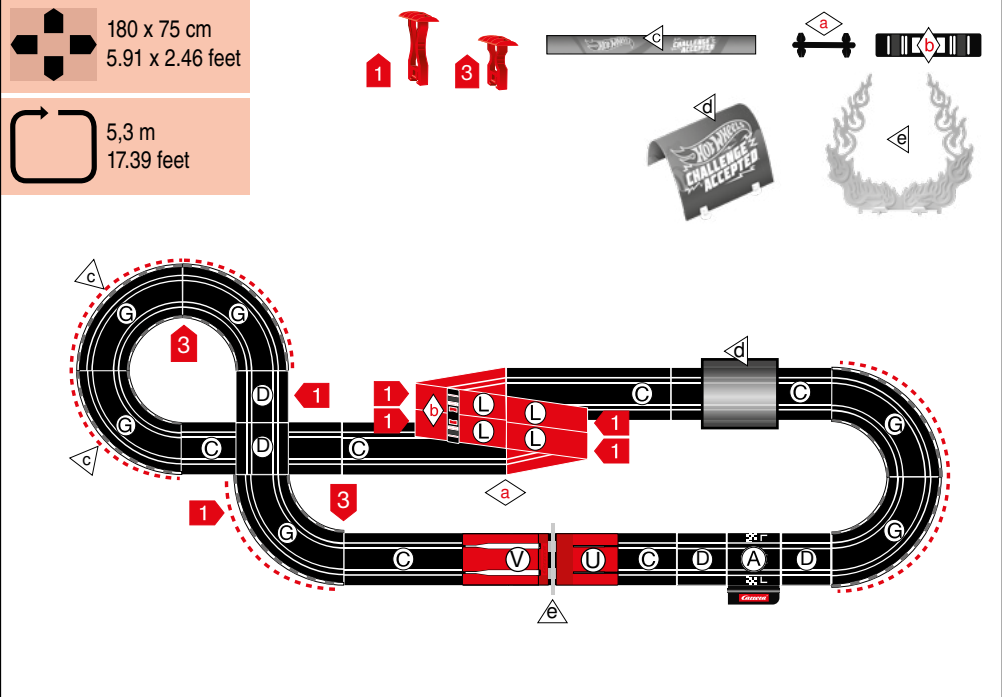

Carrera®

GO!!!

HOT WHEELS 5.3

- NL** Montage- en gebruiksaanwijzing
- S** Monterings- och bruksanvisning
- FIN** Asennus- ja käyttöohjeet
- H** Összeszerelési és használati útmutató
- GR** Οδηγίες συναρμολόγησης και λειτουργίας
- Arabic** إرشادات التركيب و الاستخدام

carrera-toys.com

20062564

180 x 75 cm
5.91 x 2.46 feet

5,3 m
17.39 feet

7.60.12.480.00

WARNING:
CHOKING HAZARD - SMALL PARTS
 NOT FOR CHILDREN UNDER 3 YEARS.

ATTENTION:
 DANGER D'ÉTOUFFEMENT - PRÉSENCE DE PETITES PIÈCES
 NE CONVIENT PAS AUX ENFANTS DE MOINS DE 3 ANS.