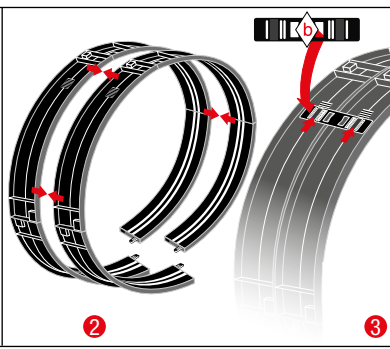

carrera-toys.com

20062564

180 x 75 cm
5.91 x 2.46 feet

5,3 m
17.39 feet

7.60.12.480.00

WARNING:
CHOKING HAZARD - SMALL PARTS
 NOT FOR CHILDREN UNDER 3 YEARS.

ATTENTION:
 DANGER D'ÉTOUFFEMENT - PRÉSENCE DE PETITES PIÈCES
 NE CONVIENT PAS AUX ENFANTS DE MOINS DE 3 ANS.