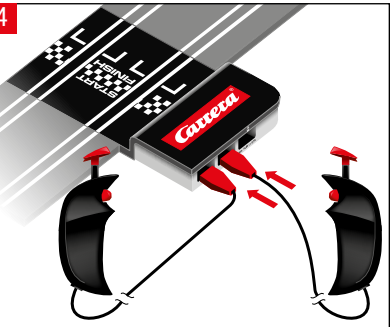

carrera-toys.com

20062564

180 x 75 cm
5.91 x 2.46 feet

5,3 m
17.39 feet

7.60.12.480.00

WARNING:
CHOKING HAZARD - SMALL PARTS
 NOT FOR CHILDREN UNDER 3 YEARS.

ATTENTION:
 DANGER D'ÉTOUFFEMENT - PRÉSENCE DE PETITES PIÈCES
 NE CONVIENT PAS AUX ENFANTS DE MOINS DE 3 ANS.