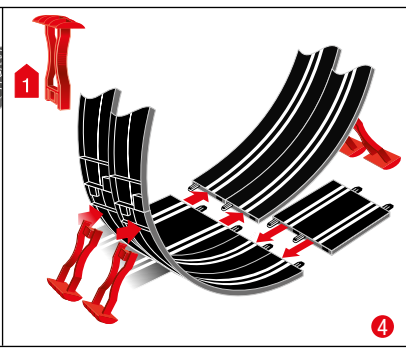

carrera-toys.com

20062564

180 x 75 cm
5.91 x 2.46 feet

5,3 m
17.39 feet

7.60.12.480.00

WARNING:
CHOKING HAZARD - SMALL PARTS
 NOT FOR CHILDREN UNDER 3 YEARS.

ATTENTION:
 DANGER D'ÉTOUFFEMENT - PRÉSENCE DE PETITES PIÈCES
 NE CONVIENT PAS AUX ENFANTS DE MOINS DE 3 ANS.