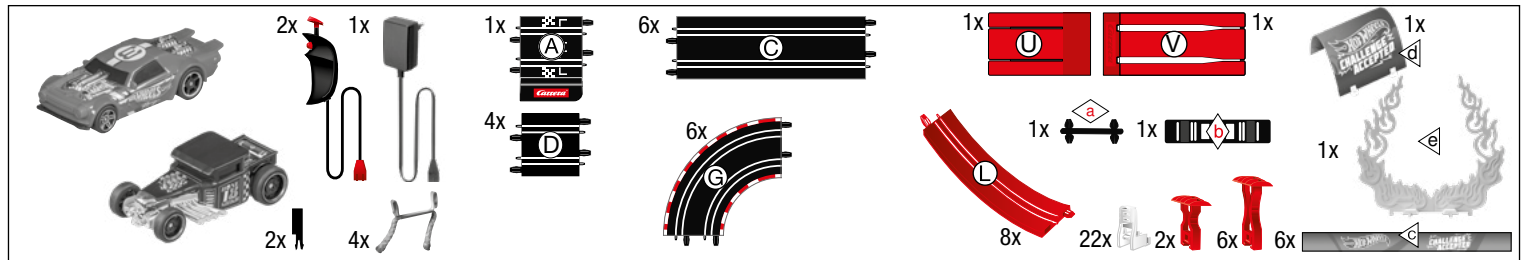

Carrera®

GO!!!

HOT WHEELS 5.3

- NL** Montage- en gebruiksaanwijzing
- S** Monterings- och bruksanvisning
- FIN** Asennus- ja käyttöohjeet
- H** Összeszerelési és használati útmutató
- GR** Οδηγίες συναρμολόγησης και λειτουργίας
- Arabic** إرشادات التركيب و الاستخدام

carrera-toys.com

20062564

180 x 75 cm
5.91 x 2.46 feet

5,3 m
17.39 feet

7.60.12.480.00

WARNING:
CHOKING HAZARD - SMALL PARTS
 NOT FOR CHILDREN UNDER 3 YEARS.

ATTENTION:
 DANGER D'ÉTOUFFEMENT - PRÉSENCE DE PETITES PIÈCES
 NE CONVIENT PAS AUX ENFANTS DE MOINS DE 3 ANS.