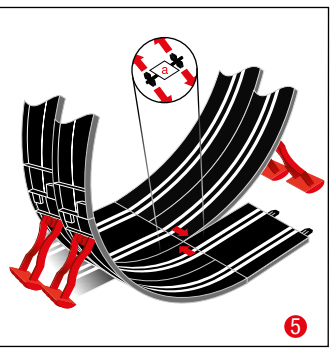

carrera-toys.com

20062564

180 x 75 cm
5.91 x 2.46 feet

5,3 m
17.39 feet

7.60.12.480.00

WARNING:
CHOKING HAZARD - SMALL PARTS
 NOT FOR CHILDREN UNDER 3 YEARS.

ATTENTION:
 DANGER D'ÉTOUFFEMENT - PRÉSENCE DE PETITES PIÈCES
 NE CONVIENT PAS AUX ENFANTS DE MOINS DE 3 ANS.