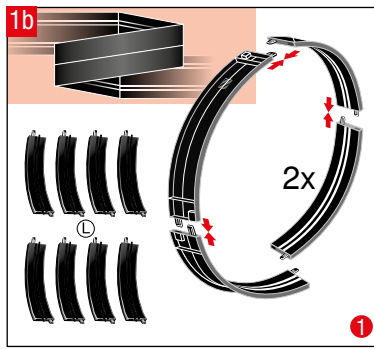

carrera-toys.com

20062564

180 x 75 cm
5.91 x 2.46 feet

5,3 m
17.39 feet

7.60.12.480.00

WARNING:
CHOKING HAZARD - SMALL PARTS
 NOT FOR CHILDREN UNDER 3 YEARS.

ATTENTION:
 DANGER D'ÉTOUFFEMENT - PRÉSENCE DE PETITES PIÈCES
 NE CONVIENT PAS AUX ENFANTS DE MOINS DE 3 ANS.