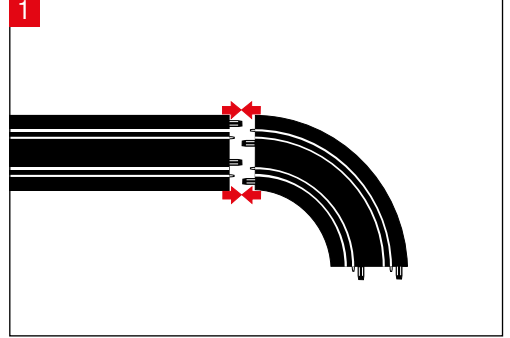

carrera-toys.com

20062564

180 x 75 cm
5.91 x 2.46 feet

5,3 m
17.39 feet

7.60.12.480.00

WARNING:
CHOKING HAZARD - SMALL PARTS
 NOT FOR CHILDREN UNDER 3 YEARS.

ATTENTION:
 DANGER D'ÉTOUFFEMENT - PRÉSENCE DE PETITES PIÈCES
 NE CONVIENT PAS AUX ENFANTS DE MOINS DE 3 ANS.