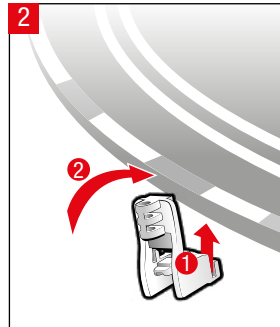

carrera-toys.com

20062564

180 x 75 cm
5.91 x 2.46 feet

5,3 m
17.39 feet

7.60.12.480.00

WARNING:
CHOKING HAZARD - SMALL PARTS
 NOT FOR CHILDREN UNDER 3 YEARS.

ATTENTION:
 DANGER D'ÉTOUFFEMENT - PRÉSENCE DE PETITES PIÈCES
 NE CONVIENT PAS AUX ENFANTS DE MOINS DE 3 ANS.