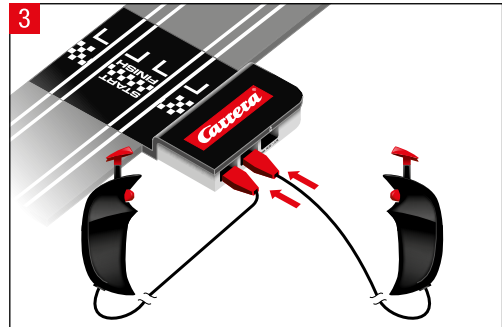

carrera-toys.com

20062556

175 x 122 cm
5.74 x 4.00 feet

6,3 m
20.66 feet

7.60.12.472.00

WARNING:
CHOKING HAZARD - SMALL PARTS
NOT FOR CHILDREN UNDER 3 YEARS.

ATTENTION:
DANGER D'ÉTOUFFEMENT - PRÉSENCE DE PETITES PIÈCES
NE CONVIENT PAS AUX ENFANTS DE MOINS DE 3 ANS.