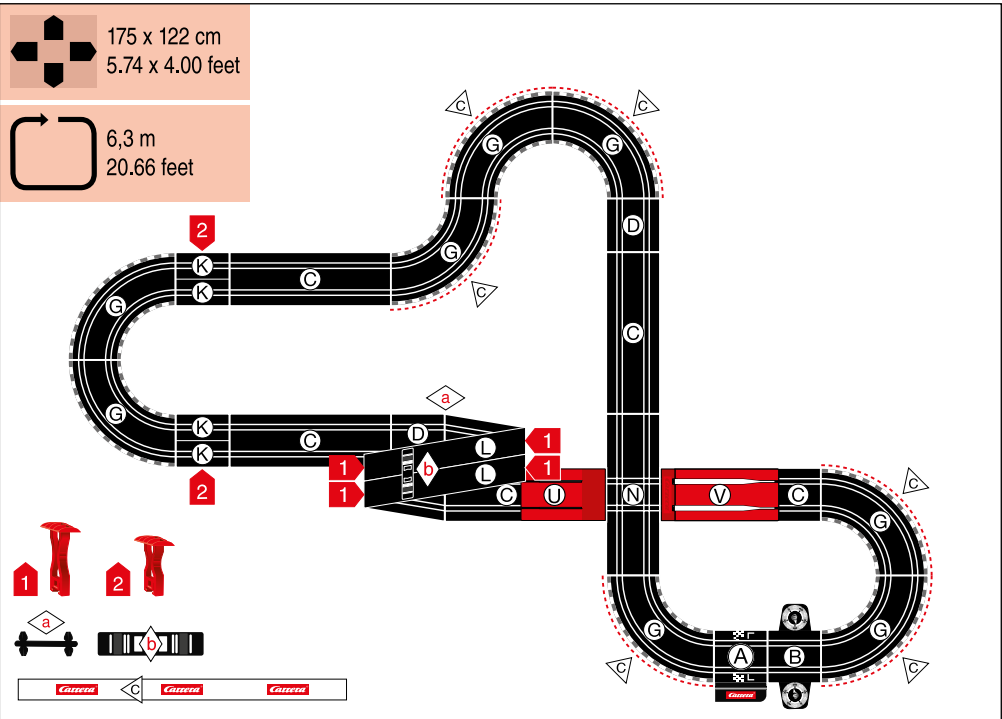

carrera-toys.com

20062556

175 x 122 cm
5.74 x 4.00 feet

6,3 m
20.66 feet

7.60.12.472.00

WARNING:
CHOKING HAZARD - SMALL PARTS
NOT FOR CHILDREN UNDER 3 YEARS.

ATTENTION:
DANGER D'ÉTOUFFEMENT - PRÉSENCE DE PETITES PIÈCES
NE CONVIENT PAS AUX ENFANTS DE MOINS DE 3 ANS.