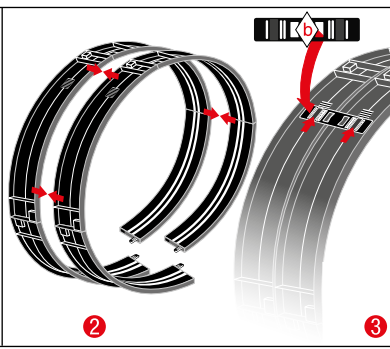

carrera-toys.com

20062556

175 x 122 cm
5.74 x 4.00 feet

6,3 m
20.66 feet

7.60.12.472.00

WARNING:
CHOKING HAZARD - SMALL PARTS
NOT FOR CHILDREN UNDER 3 YEARS.

ATTENTION:
DANGER D'ÉTOUFFEMENT - PRÉSENCE DE PETITES PIÈCES
NE CONVIENT PAS AUX ENFANTS DE MOINS DE 3 ANS.