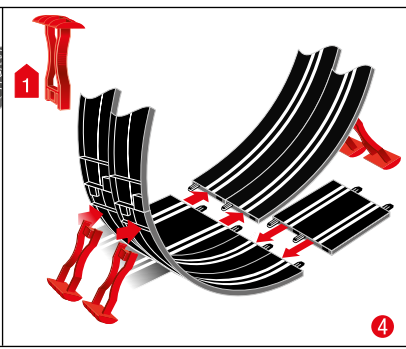

carrera-toys.com

20062556

175 x 122 cm
5.74 x 4.00 feet

6,3 m
20.66 feet

7.60.12.472.00

WARNING:
CHOKING HAZARD - SMALL PARTS
NOT FOR CHILDREN UNDER 3 YEARS.

ATTENTION:
DANGER D'ÉTOUFFEMENT - PRÉSENCE DE PETITES PIÈCES
NE CONVIENT PAS AUX ENFANTS DE MOINS DE 3 ANS.