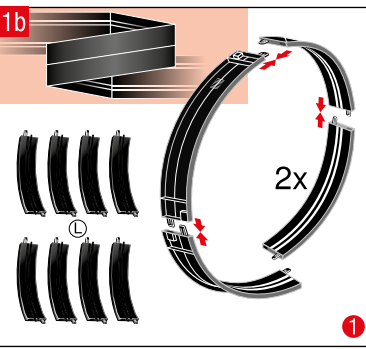

carrera-toys.com

20062556

175 x 122 cm
5.74 x 4.00 feet

6,3 m
20.66 feet

7.60.12.472.00

WARNING:
CHOKING HAZARD - SMALL PARTS
NOT FOR CHILDREN UNDER 3 YEARS.

ATTENTION:
DANGER D'ÉTOUFFEMENT - PRÉSENCE DE PETITES PIÈCES
NE CONVIENT PAS AUX ENFANTS DE MOINS DE 3 ANS.