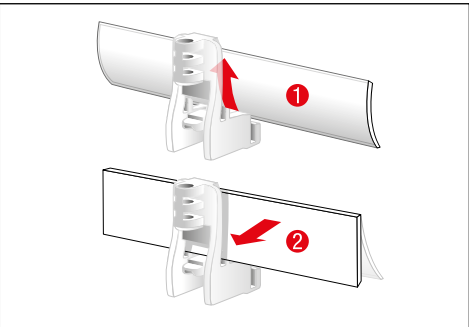

carrera-toys.com

20062556

175 x 122 cm
5.74 x 4.00 feet

6,3 m
20.66 feet

7.60.12.472.00

WARNING:
CHOKING HAZARD - SMALL PARTS
NOT FOR CHILDREN UNDER 3 YEARS.

ATTENTION:
DANGER D'ÉTOUFFEMENT - PRÉSENCE DE PETITES PIÈCES
NE CONVIENT PAS AUX ENFANTS DE MOINS DE 3 ANS.