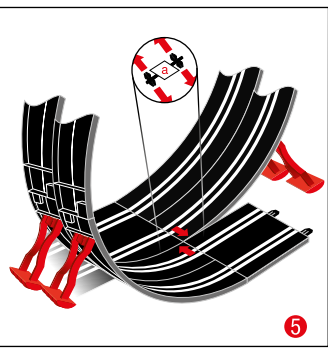

carrera-toys.com

20062556

175 x 122 cm
5.74 x 4.00 feet

6,3 m
20.66 feet

7.60.12.472.00

WARNING:
CHOKING HAZARD - SMALL PARTS
NOT FOR CHILDREN UNDER 3 YEARS.

ATTENTION:
DANGER D'ÉTOUFFEMENT - PRÉSENCE DE PETITES PIÈCES
NE CONVIENT PAS AUX ENFANTS DE MOINS DE 3 ANS.