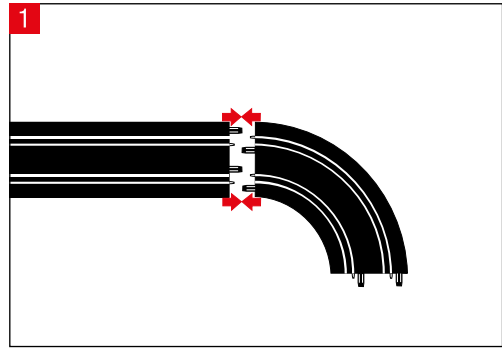

carrera-toys.com

20062556

175 x 122 cm
5.74 x 4.00 feet

6,3 m
20.66 feet

7.60.12.472.00

WARNING:
CHOKING HAZARD - SMALL PARTS
NOT FOR CHILDREN UNDER 3 YEARS.

ATTENTION:
DANGER D'ÉTOUFFEMENT - PRÉSENCE DE PETITES PIÈCES
NE CONVIENT PAS AUX ENFANTS DE MOINS DE 3 ANS.