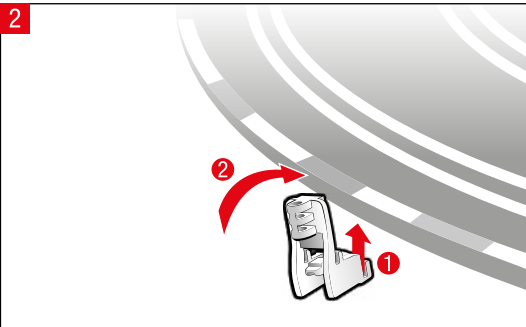

carrera-toys.com

20062556

175 x 122 cm
5.74 x 4.00 feet

6,3 m
20.66 feet

7.60.12.472.00

WARNING:
CHOKING HAZARD - SMALL PARTS
NOT FOR CHILDREN UNDER 3 YEARS.

ATTENTION:
DANGER D'ÉTOUFFEMENT - PRÉSENCE DE PETITES PIÈCES
NE CONVIENT PAS AUX ENFANTS DE MOINS DE 3 ANS.