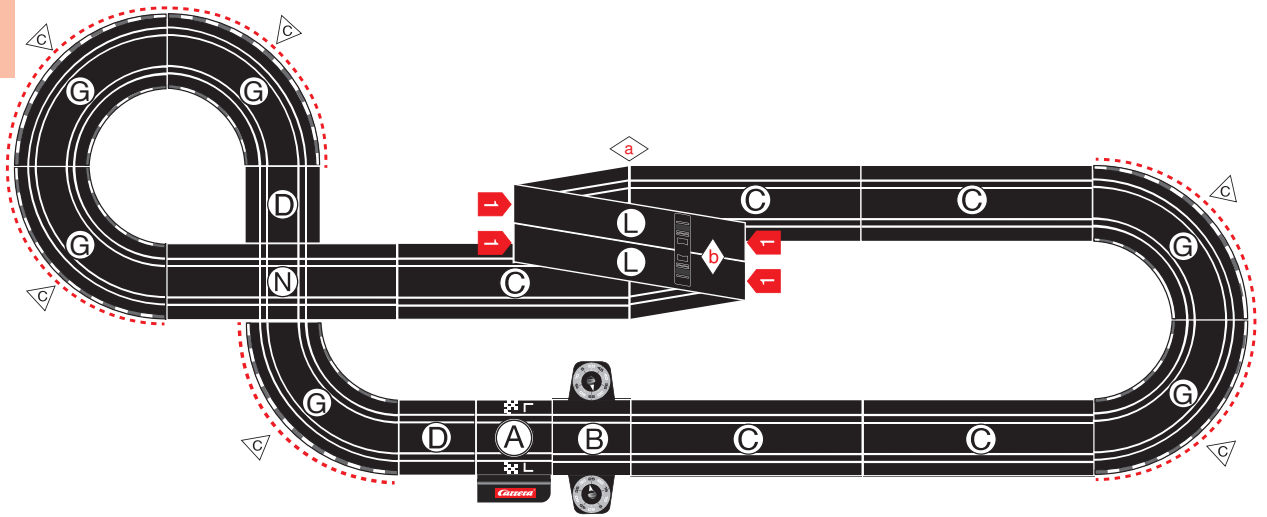

carrera-toys.com

20062542

180 x 75 cm
5.91 x 2.46 feet

5,3 m
17.39 feet

7.60.12.458.00

WARNING:
CHOKING HAZARD - SMALL PARTS
NOT FOR CHILDREN UNDER 3 YEARS.

ATTENTION:
DANGER D'ÉTOUFFEMENT - PRÉSENCE DE PETITES PIÈCES
NE CONVIENT PAS AUX ENFANTS DE MOINS DE 3 ANS.