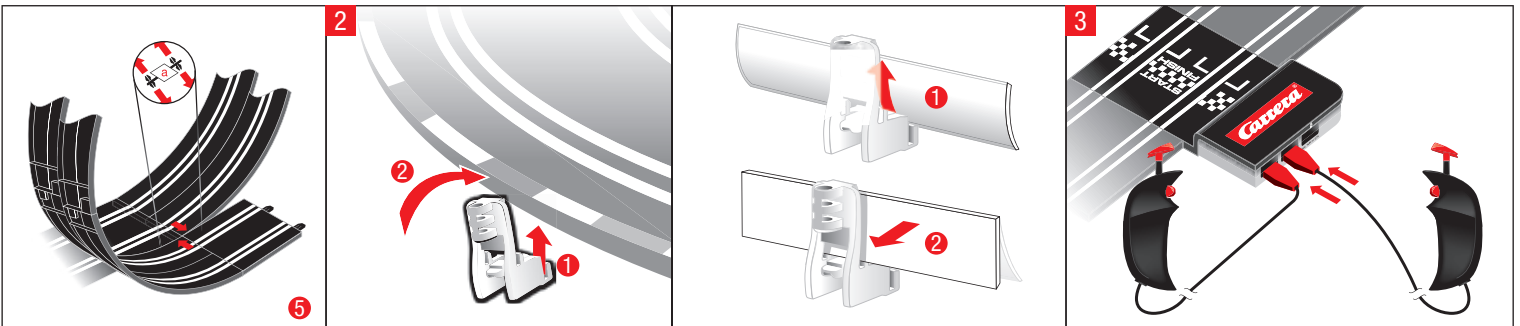

carrera-toys.com

20062542

180 x 75 cm
5.91 x 2.46 feet

5,3 m
17.39 feet

7.60.12.458.00

WARNING:
CHOKING HAZARD - SMALL PARTS
NOT FOR CHILDREN UNDER 3 YEARS.

ATTENTION:
DANGER D'ÉTOUFFEMENT - PRÉSENCE DE PETITES PIÈCES
NE CONVIENT PAS AUX ENFANTS DE MOINS DE 3 ANS.