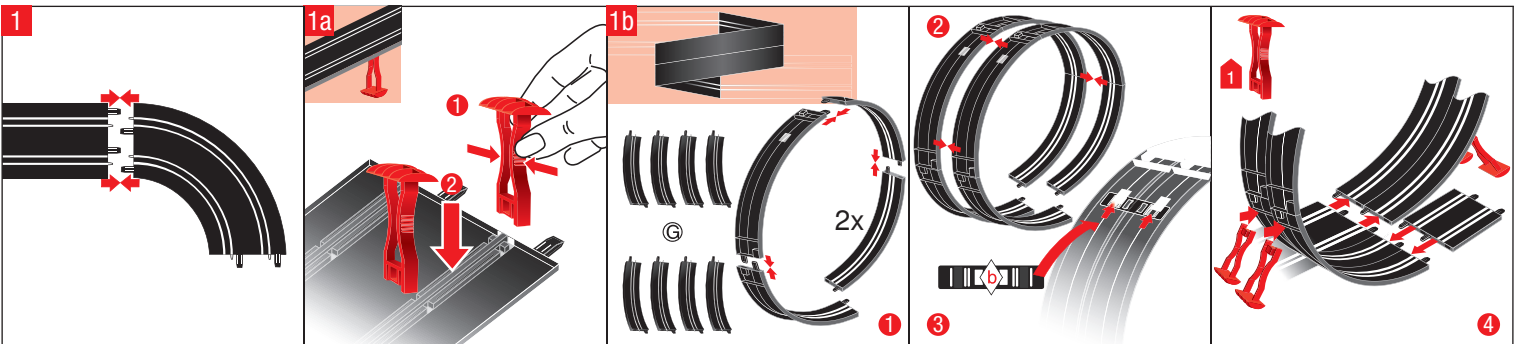

carrera-toys.com

20062542

180 x 75 cm
5.91 x 2.46 feet

5,3 m
17.39 feet

7.60.12.458.00

WARNING:
CHOKING HAZARD - SMALL PARTS
NOT FOR CHILDREN UNDER 3 YEARS.

ATTENTION:
DANGER D'ÉTOUFFEMENT - PRÉSENCE DE PETITES PIÈCES
NE CONVIENT PAS AUX ENFANTS DE MOINS DE 3 ANS.