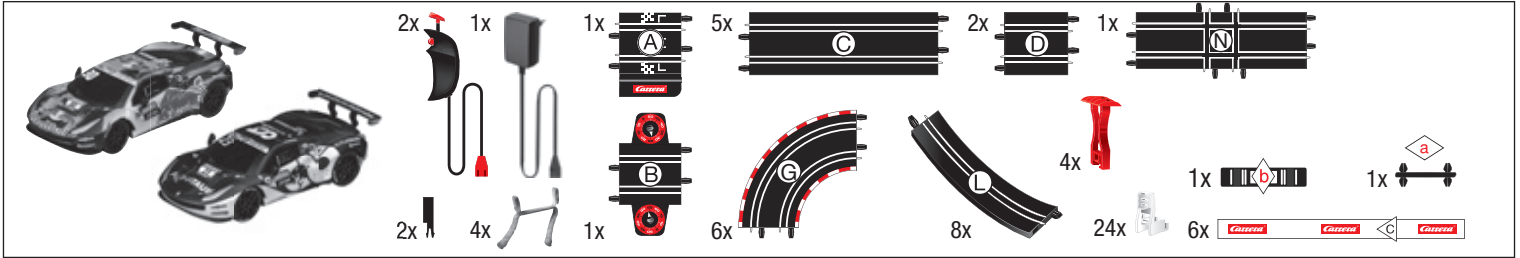

- **D** Montage und Betriebsanleitung
- **GB USA** Assembly and Operating Instructions
- **F** Instructions de montage et d'utilisation
- **E** Instrucciones de uso y montaje
- **P** Instruções de montagem e modo de utilização
- **I** Istruzioni di montaggio e d'uso
- **PL** Instrukcja obsługi i montażu

Carrera®

GO!!!

DTM RACE 'N GLORY

- **NL** Montage- en gebruiksaanwijzing
- **S** Monterings- och bruksanvisning
- **FIN** Asennus- ja käyttöohjeet
- **H** Összeszerelési és használati útmutató
- **GR** Οδηγίες συναρμολόγησης και λειτουργίας
- **Arabic** إرشادات التركيب و الاستخدام

Carrera Toys GmbH · Rennbahn Allee 1 · 5412 Puch / Salzburg · Austria

Carrera Revell of Americas Inc. · Suite 307N · 197 Route 18 South · East Brunswick, NJ 08816 · USA

Carrera Revell UK Ltd. · Unit 10 · Old Airfield · Industrial Estate · Cheddington Lane · Tring HP23 4QR · United Kingdom

carrera-toys.com

20062542

180 x 75 cm
5.91 x 2.46 feet

5,3 m
17.39 feet