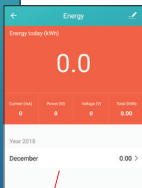

CZ Nastavení
EN Settings
SK Nastavenie

CZ Spotřeba
EN Consumption
SK Spotreba

CZ Spínač
EN Switch
SK Spínač

CZ Plán vyp/zap
EN Schedule on/off
SK Plán vyp/zap

CZ Časovač
EN Timer
SK Časovač