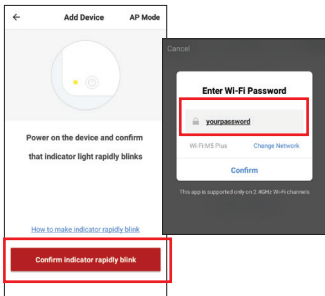

EN Click on +. Click on **U-Smart WiFi Plug Mini**.

SK Kliknite na +.

Kliknite na **U-Smart WiFi Plug Mini**.

CZ Podržte tlačítko na zařízení na 5 sekund. Indikátor začne rychle blikat. Klikněte na červené tlačítko v aplikaci. Zadejte heslo pro WiFi (WiFi musí být 2.4GHz).

EN Press and hold power button on the device for 5 seconds. Indicator will start to blink quickly. Press the red button in the application. Input your WiFi password (WiFi must be 2.4GHz).

SK Podržte tlačidlo na zariadení na 5 sekúnd. Indikátor začne rýchlo blikať. Kliknite na červené tlačidlo v aplikácii. Zadať heslo pre WiFi (WiFi musí byť 2.4GHz).