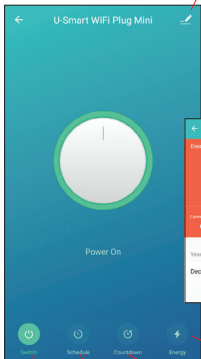

EN Press and hold power button on the device for 5 seconds. Indicator will start to blink quickly. Press the red button in the application. Input your WiFi password (WiFi must be 2.4GHz).

SK Podržte tlačidlo na zariadení na 5 sekúnd. Indikátor začne rýchlo blikať. Kliknite na červené tlačidlo v aplikácii. Zadať heslo pre WiFi (WiFi musí byť 2.4GHz).

CZ Připojení je dokončeno.

EN Device is successfully added.

SK Pripojenie je dokončené.

CZ Nastavení
EN Settings
SK Nastavenie

CZ Spotřeba
EN Consumption
SK Spotreba

CZ Spínač
EN Switch
SK Spínač

CZ Plán vyp/zap
EN Schedule on/off
SK Plán vyp/zap