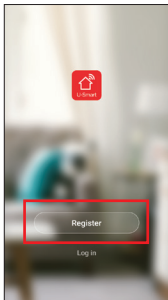

CZ Vytvořte si účet
EN Create an account
SK Vytvořte si účet