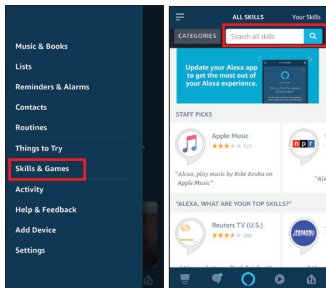

CZ Časovač
EN Timer
SK Časovač

Amazon Alexa

CZ V aplikaci **Amazon Alexa** klikněte na **Skills & Games** a vyhledejte **Smart Life**. Přihlašte se s účtem, který máte pro **U-Smart**. V menu klikněte na **Add Device** pro vyhledání nových zařízení.

EN Click on the **Skills & Games** menu inside the **Amazon Alexa** application and search for **Smart Life**. Log in with the same username and password that you use for **U-Smart**. Search for new devices in the **Add Device** menu.

SK V aplikácii **Amazon Alexa** kliknite na **Skills & Games** a vyhľadajte **Smart Life**. Prihláste sa s účtom, ktorý máte pre **U-Smart**. V menu kliknite na **Add Device** pre vyhľadanie nových zariadení.