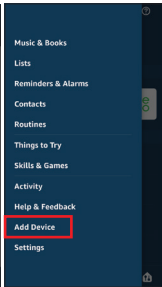

Google Assistant

CZ V aplikaci **Google Home** klikněte na **Add**, zvolte **Set up device** a klikněte na **Works with Google**. Vyhledejte **Smart Life** a přihlašte se s účtem, který máte pro **U-Smart**.

EN Click on the **Add** button in the **Google Home** application and choose **Set up device**. Select **Works with Google** and search for **Smart Life**. Log in with the same username and password that you use for **U-Smart**.

SK V aplikácii **Google Home** kliknite na **Add**, zvolte **Set up device** a kliknite na **Works with Google**. Vyhľadajte **Smart Life** a prihláste sa s účtom, ktorý máte pre **U-Smart**.