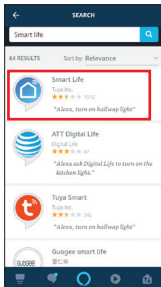

CZ Časovač
EN Timer
SK Časovač

Amazon Alexa

CZ V aplikaci **Amazon Alexa** klikněte na **Skills & Games** a vyhledejte **Smart Life**. Přihlašte se s účtem, který máte pro **U-Smart**. V menu klikněte na **Add Device** pro vyhledání nových zařízení.

EN Click on the **Skills & Games** menu inside the **Amazon Alexa** application and search for **Smart Life**. Log in with the same username and password that you use for **U-Smart**. Search for new devices in the **Add Device** menu.

SK V aplikácii **Amazon Alexa** kliknite na **Skills & Games** a vyhľadajte **Smart Life**. Prihláste sa s účtom, ktorý máte pre **U-Smart**. V menu kliknite na **Add Device** pre vyhľadanie nových zariadení.