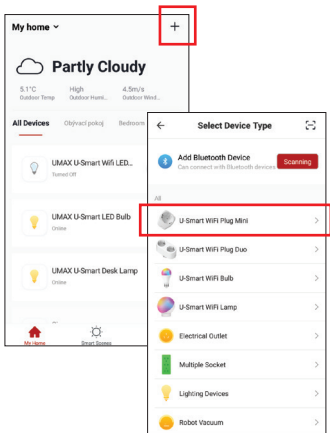

UMAX

- CZ
- EN
- SK

U-Smart WiFi Plug Mini

U-Smart / *Android & iOS*

CZ Vytvořte si účet
EN Create an account
SK Vytvořte si účet

U-Smart WiFi Plug Mini

CZ Klikněte na +.

Klikněte na **U-Smart WiFi Plug Mini**.

EN Click on +. Click on **U-Smart WiFi Plug Mini**.

SK Kliknite na +.

Kliknite na **U-Smart WiFi Plug Mini**.

CZ Podržte tlačítko na zařízení na 5 sekund. Indikátor začne rychle blikat. Klikněte na červené tlačítko v aplikaci. Zadejte heslo pro WiFi (WiFi musí být 2.4GHz).

EN Press and hold power button on the device for 5 seconds. Indicator will start to blink quickly. Press the red button in the application. Input your WiFi password (WiFi must be 2.4GHz).

SK Podržte tlačidlo na zariadení na 5 sekúnd. Indikátor začne rýchlo blikať. Kliknite na červené tlačidlo v aplikácii. Zadať heslo pre WiFi (WiFi musí byť 2.4GHz).