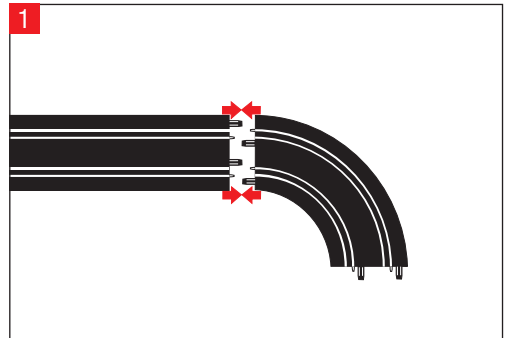

Stadlbauer Marketing + Vertrieb GmbH · Rennbahn Allee 1 · 5412 Puch / Salzburg · Austria · carrera-toys.com

20062472

158 x 68 cm
5.18 x 2.23 feet

4,9 m
16.07 feet

7.60.12.388.00

WARNING:
CHOKING HAZARD - SMALL PARTS
NOT FOR CHILDREN UNDER 3 YEARS.