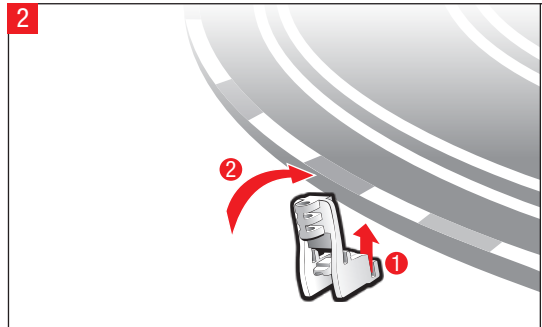

Stadlbauer Marketing + Vertrieb GmbH · Rennbahn Allee 1 · 5412 Puch / Salzburg · Austria · carrera-toys.com

20062472

158 x 68 cm
5.18 x 2.23 feet

4,9 m
16.07 feet

7.60.12.388.00

WARNING:
CHOKING HAZARD - SMALL PARTS
NOT FOR CHILDREN UNDER 3 YEARS.