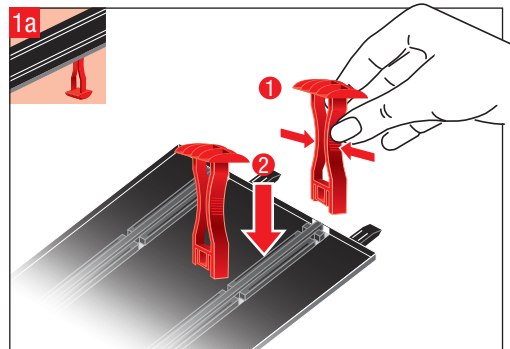

Stadlbauer Marketing + Vertrieb GmbH · Rennbahn Allee 1 · 5412 Puch / Salzburg · Austria · carrera-toys.com

20062472

158 x 68 cm
5.18 x 2.23 feet

4,9 m
16.07 feet

7.60.12.388.00

WARNING:
CHOKING HAZARD - SMALL PARTS
NOT FOR CHILDREN UNDER 3 YEARS.