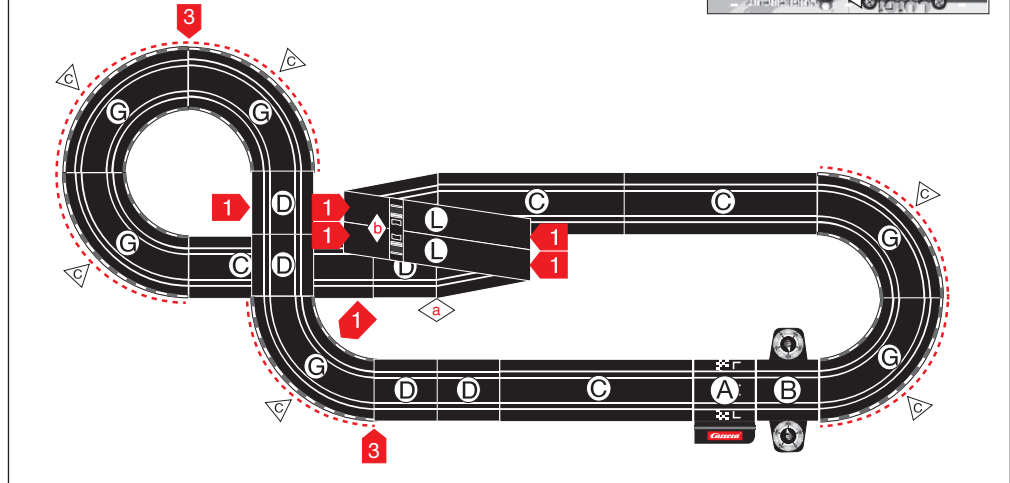

Stadlbauer Marketing + Vertrieb GmbH · Rennbahn Allee 1 · 5412 Puch / Salzburg · Austria · carrera-toys.com

20062472

158 x 68 cm
5.18 x 2.23 feet

4,9 m
16.07 feet

7.60.12.388.00

WARNING:
CHOKING HAZARD - SMALL PARTS
NOT FOR CHILDREN UNDER 3 YEARS.