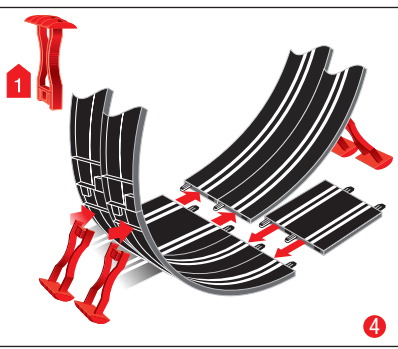

Stadlbauer Marketing + Vertrieb GmbH · Rennbahn Allee 1 · 5412 Puch / Salzburg · Austria · carrera-toys.com

20062472

158 x 68 cm
5.18 x 2.23 feet

4,9 m
16.07 feet

7.60.12.388.00

WARNING:
CHOKING HAZARD - SMALL PARTS
NOT FOR CHILDREN UNDER 3 YEARS.