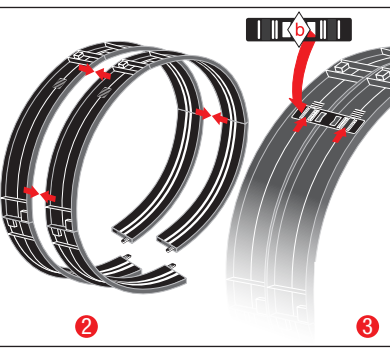

Stadlbauer Marketing + Vertrieb GmbH · Rennbahn Allee 1 · 5412 Puch / Salzburg · Austria · carrera-toys.com

20062472

158 x 68 cm
5.18 x 2.23 feet

4,9 m
16.07 feet

7.60.12.388.00

WARNING:
CHOKING HAZARD - SMALL PARTS
NOT FOR CHILDREN UNDER 3 YEARS.