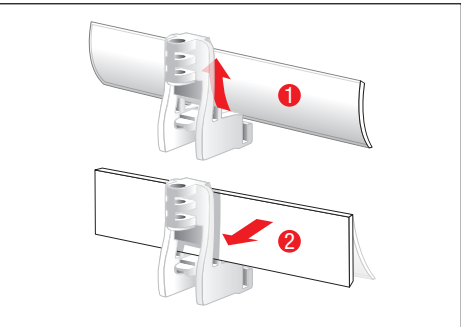

Stadlbauer Marketing + Vertrieb GmbH · Rennbahn Allee 1 · 5412 Puch / Salzburg · Austria · carrera-toys.com

20062472

158 x 68 cm
5.18 x 2.23 feet

4,9 m
16.07 feet

7.60.12.388.00

WARNING:
CHOKING HAZARD - SMALL PARTS
NOT FOR CHILDREN UNDER 3 YEARS.