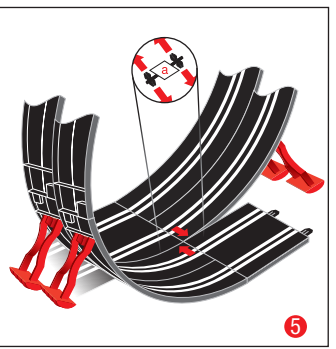

Stadlbauer Marketing + Vertrieb GmbH · Rennbahn Allee 1 · 5412 Puch / Salzburg · Austria · carrera-toys.com

20062472

158 x 68 cm
5.18 x 2.23 feet

4,9 m
16.07 feet

7.60.12.388.00

WARNING:
CHOKING HAZARD - SMALL PARTS
NOT FOR CHILDREN UNDER 3 YEARS.