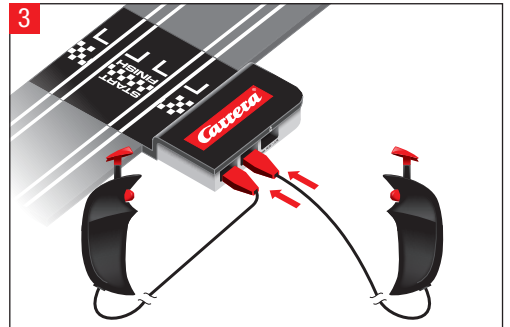

Stadlbauer Marketing + Vertrieb GmbH · Rennbahn Allee 1 · 5412 Puch / Salzburg · Austria · carrera-toys.com

20062472

158 x 68 cm
5.18 x 2.23 feet

4,9 m
16.07 feet

7.60.12.388.00

WARNING:
CHOKING HAZARD - SMALL PARTS
NOT FOR CHILDREN UNDER 3 YEARS.