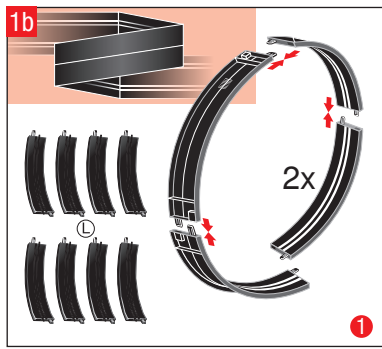

Stadlbauer Marketing + Vertrieb GmbH · Rennbahn Allee 1 · 5412 Puch / Salzburg · Austria · carrera-toys.com

20062472

158 x 68 cm
5.18 x 2.23 feet

4,9 m
16.07 feet

7.60.12.388.00

WARNING:
CHOKING HAZARD - SMALL PARTS
NOT FOR CHILDREN UNDER 3 YEARS.