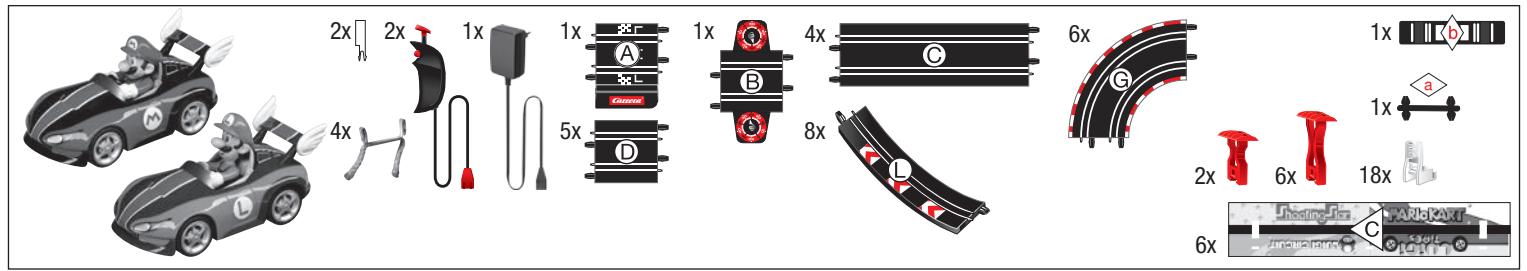

Stadlbauer Marketing + Vertrieb GmbH · Rennbahn Allee 1 · 5412 Puch / Salzburg · Austria · carrera-toys.com

20062472

158 x 68 cm
5.18 x 2.23 feet

4,9 m
16.07 feet

7.60.12.388.00

WARNING:
CHOKING HAZARD - SMALL PARTS
NOT FOR CHILDREN UNDER 3 YEARS.