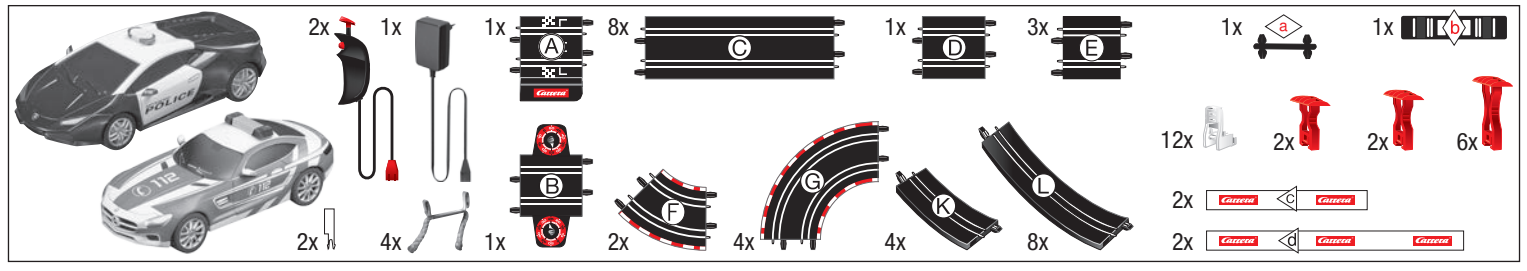

Carrera®

GO!!!

MISSION CONTROL

- NL** Montage- en gebruiksaanwijzing
- S** Monterings- och bruksanvisning
- FIN** Asennus- ja käyttöohjeet
- H** Összeszerelési és használati útmutató
- GR** Οδηγίες συναρμολόγησης και λειτουργίας
- Arabic** إرشادات التركيب و الاستخدام

Stadlbauer Marketing + Vertrieb GmbH · Rennbahn Allee 1 · 5412 Puch / Salzburg · Austria · carrera-toys.com

20062465

234 x 68 cm
7.68 x 2.23 feet

6,2 m
20.34 feet

7.60.12.381.00

WARNING:
CHOKING HAZARD - SMALL PARTS
NOT FOR CHILDREN UNDER 3 YEARS.