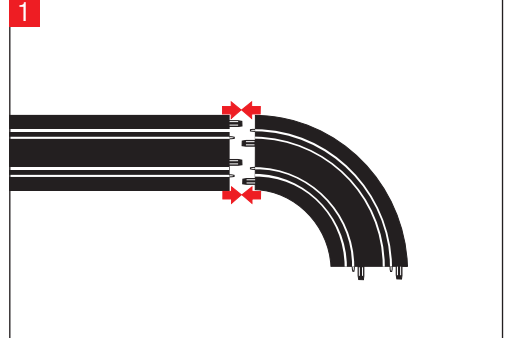

Stadlbauer Marketing + Vertrieb GmbH · Rennbahn Allee 1 · 5412 Puch / Salzburg · Austria · carrera-toys.com

20062465

234 x 68 cm
7.68 x 2.23 feet

6,2 m
20.34 feet

7.60.12.381.00

WARNING:
CHOKING HAZARD - SMALL PARTS
NOT FOR CHILDREN UNDER 3 YEARS.