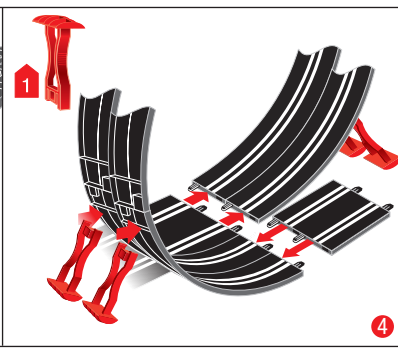

Stadlbauer Marketing + Vertrieb GmbH · Rennbahn Allee 1 · 5412 Puch / Salzburg · Austria · carrera-toys.com

20062465

234 x 68 cm
7.68 x 2.23 feet

6,2 m
20.34 feet

7.60.12.381.00

WARNING:
CHOKING HAZARD - SMALL PARTS
NOT FOR CHILDREN UNDER 3 YEARS.