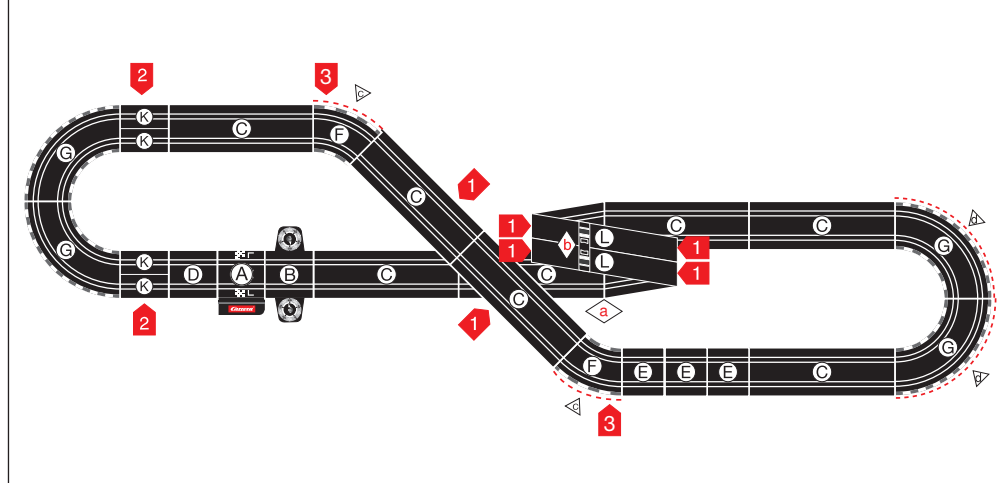

Stadlbauer Marketing + Vertrieb GmbH · Rennbahn Allee 1 · 5412 Puch / Salzburg · Austria · carrera-toys.com

20062465

234 x 68 cm
7.68 x 2.23 feet

6,2 m
20.34 feet

7.60.12.381.00

WARNING:
CHOKING HAZARD - SMALL PARTS
NOT FOR CHILDREN UNDER 3 YEARS.