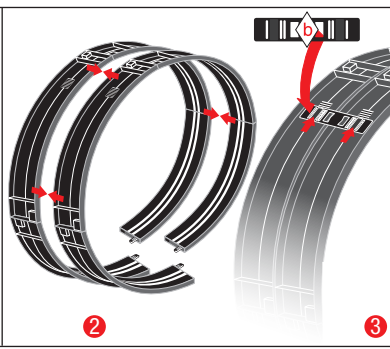

Stadlbauer Marketing + Vertrieb GmbH · Rennbahn Allee 1 · 5412 Puch / Salzburg · Austria · carrera-toys.com

20062465

234 x 68 cm
7.68 x 2.23 feet

6,2 m
20.34 feet

7.60.12.381.00

WARNING:
CHOKING HAZARD - SMALL PARTS
NOT FOR CHILDREN UNDER 3 YEARS.