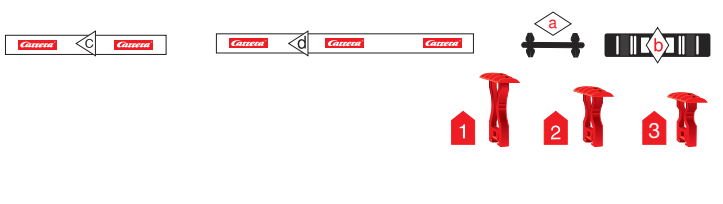

Carrera®

GO!!!

MISSION CONTROL

- NL** Montage- en gebruiksaanwijzing
- S** Monterings- och bruksanvisning
- FIN** Asennus- ja käyttöohjeet
- H** Összeszerelési és használati útmutató
- GR** Οδηγίες συναρμολόγησης και λειτουργίας
- Arabic** إرشادات التركيب و الاستخدام

Stadlbauer Marketing + Vertrieb GmbH · Rennbahn Allee 1 · 5412 Puch / Salzburg · Austria · carrera-toys.com

20062465

234 x 68 cm
7.68 x 2.23 feet

6,2 m
20.34 feet

7.60.12.381.00

WARNING:
CHOKING HAZARD - SMALL PARTS
NOT FOR CHILDREN UNDER 3 YEARS.