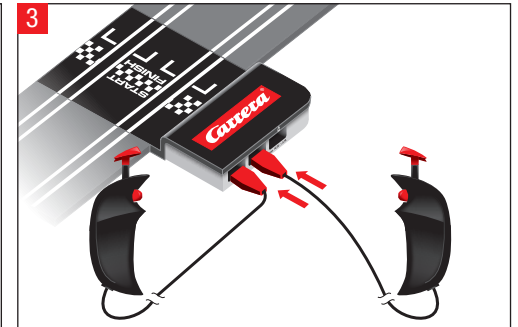

7.60.12.381.00

WARNING:
CHOKING HAZARD - SMALL PARTS
NOT FOR CHILDREN UNDER 3 YEARS.

ATTENTION:
DANGER D'ÉTOUFFEMENT - PRÉSENCE DE PETITES PIÈCES
NE CONVIENT PAS AUX ENFANTS DE MOINS DE 3 ANS.

D Technische und designbedingte Änderungen vorbehalten.
GB USA Subject to technical and design-related changes.
F Sous réserve de modifications techniques ou de design.

E Se reserva el derecho de efectuar modificaciones técnicas y relacionadas con el diseño.
P Reservados os direitos de alterações técnicas e no design.
I Con riserva di modifiche tecniche e di design.

PL Zastrzegamy sobie możliwość zmian.
NL Technische en designgeboden afwijkingen voorbehouden.
S Med reservation för tekniska och designrelaterade ändringar.
FIN Oikeus tekniikan ja muotoilun aiheuttamiin muutoksiin pidätetään.

H Műszaki és konstrukciós változások előfordulhatnak.
GR Επιφυλάξη τεχνικών - σχεδιαστικών τροποίης.
بيقى حق التغييرات التقنية والتصميمية محفوظا