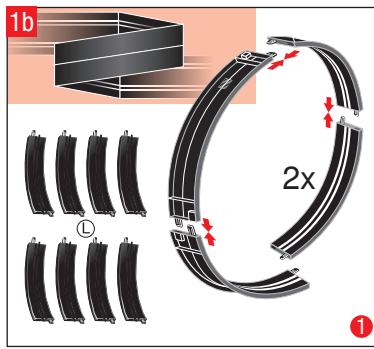

Stadlbauer Marketing + Vertrieb GmbH · Rennbahn Allee 1 · 5412 Puch / Salzburg · Austria · carrera-toys.com

20062465

234 x 68 cm
7.68 x 2.23 feet

6,2 m
20.34 feet

7.60.12.381.00

WARNING:
CHOKING HAZARD - SMALL PARTS
NOT FOR CHILDREN UNDER 3 YEARS.