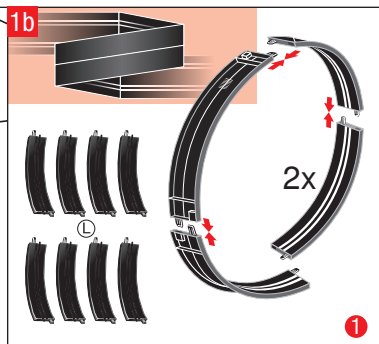

Stadlbauer Marketing + Vertrieb GmbH · Rennbahn Allee 1 · 5412 Puch / Salzburg · Austria · carrera-toys.com

20062463

262 x 154 cm
8.60 x 5.05 feet

8,4 m
27.55 feet

7.60.12.380.00

WARNING:
CHOKING HAZARD - SMALL PARTS
NOT FOR CHILDREN UNDER 3 YEARS.