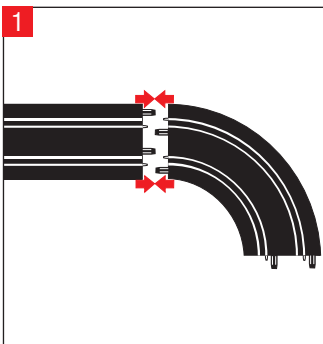

Stadlbauer Marketing + Vertrieb GmbH · Rennbahn Allee 1 · 5412 Puch / Salzburg · Austria · carrera-toys.com

20062463

262 x 154 cm
8.60 x 5.05 feet

8,4 m
27.55 feet

7.60.12.380.00

WARNING:
CHOKING HAZARD - SMALL PARTS
NOT FOR CHILDREN UNDER 3 YEARS.