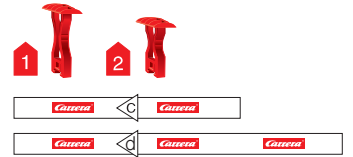

7.60.12.380.00

WARNING:
CHOKING HAZARD - SMALL PARTS
NOT FOR CHILDREN UNDER 3 YEARS.

ATTENTION:
DANGER D'ÉTOUFFEMENT - PRÉSENCE DE PETITES PIÈCES
NE CONVIENT PAS AUX ENFANTS DE MOINS DE 3 ANS.

D Technische und designbedingte Änderungen vorbehalten.
GB USA Subject to technical and design-related changes.
F Sous réserve de modifications techniques ou de design.

E Se reserva el derecho de efectuar modificaciones técnicas y relacionadas con el diseño.
P Reservados os direitos de alterações técnicas e no design.
I Con riserva di modifiche tecniche e di design.

PL Zastrzegamy sobie możliwość zmian.
NL Technische en designgeboden afwijkingen voorbehouden.
S Med reservation för tekniska och designrelaterade ändringar.
FIN Oikeus tekniikan ja muotoilun aiheuttamiin muutoksiin pidätetään.

H Műszaki és konstrukciós változások előfordulhatnak.
GR Επιφύλαξη τεχνικών - σχεδιαστικών τροποίησις.
بيقى حق التغييرات التقنية والتصميمية محفوظا