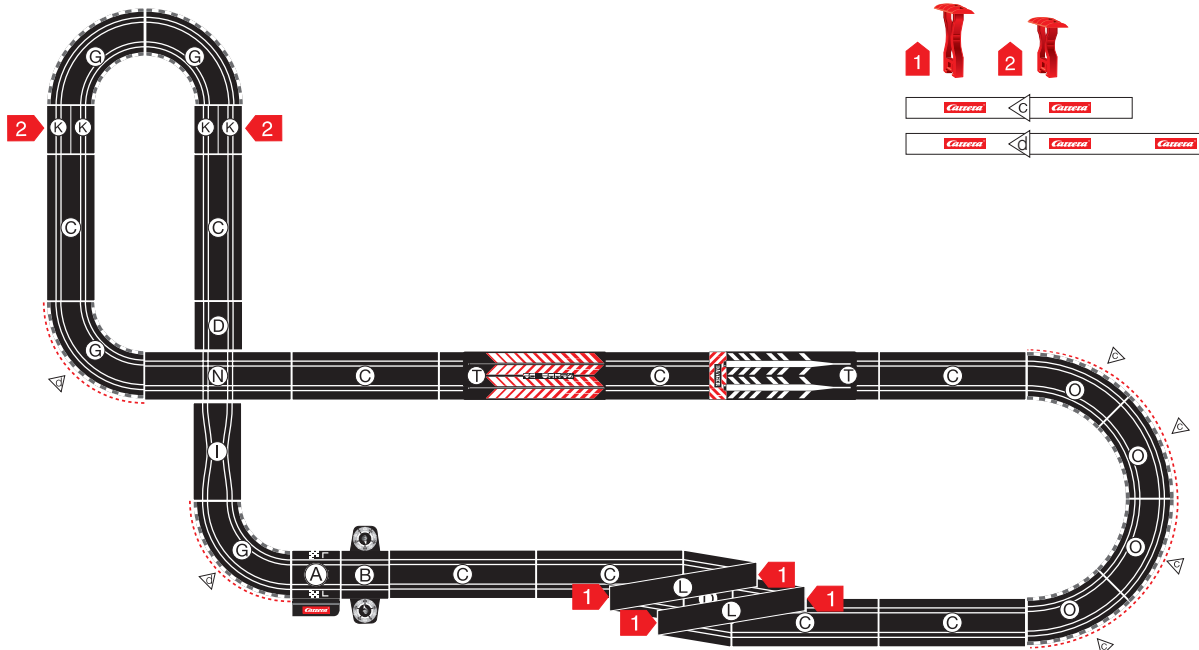

Carrera®

GO!!!

POLICE CHECK

- NL** Montage- en gebruiksaanwijzing
- S** Monterings- och bruksanvisning
- FIN** Asennus- ja käyttöohjeet
- H** Összeszerelési és használati útmutató
- GR** Οδηγίες συναρμολόγησης και λειτουργίας
- Arabic** إرشادات التركيب و الاستخدام

Stadlbauer Marketing + Vertrieb GmbH · Rennbahn Allee 1 · 5412 Puch / Salzburg · Austria · carrera-toys.com

20062463

262 x 154 cm
8.60 x 5.05 feet

8,4 m
27.55 feet

7.60.12.380.00

WARNING:
CHOKING HAZARD - SMALL PARTS
NOT FOR CHILDREN UNDER 3 YEARS.