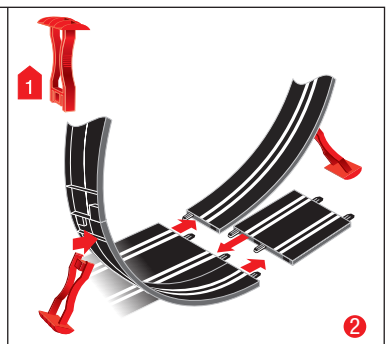

Carrera®

GO!!!

POLICE CHECK

- NL** Montage- en gebruiksaanwijzing
- S** Monterings- och bruksanvisning
- FIN** Asennus- ja käyttöohjeet
- H** Összeszerelési és használati útmutató
- GR** Οδηγίες συναρμολόγησης και λειτουργίας
- Arabic** إرشادات التركيب و الاستخدام

Stadlbauer Marketing + Vertrieb GmbH · Rennbahn Allee 1 · 5412 Puch / Salzburg · Austria · carrera-toys.com

20062463

262 x 154 cm
8.60 x 5.05 feet

8,4 m
27.55 feet

7.60.12.380.00

WARNING:
CHOKING HAZARD - SMALL PARTS
NOT FOR CHILDREN UNDER 3 YEARS.