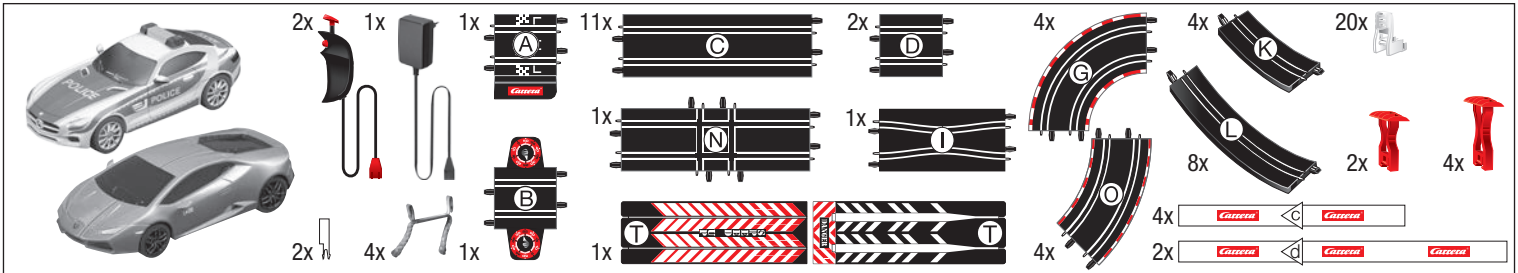

Stadlbauer Marketing + Vertrieb GmbH · Rennbahn Allee 1 · 5412 Puch / Salzburg · Austria · carrera-toys.com

20062463

262 x 154 cm
8.60 x 5.05 feet

8,4 m
27.55 feet

7.60.12.380.00

WARNING:
CHOKING HAZARD - SMALL PARTS
NOT FOR CHILDREN UNDER 3 YEARS.