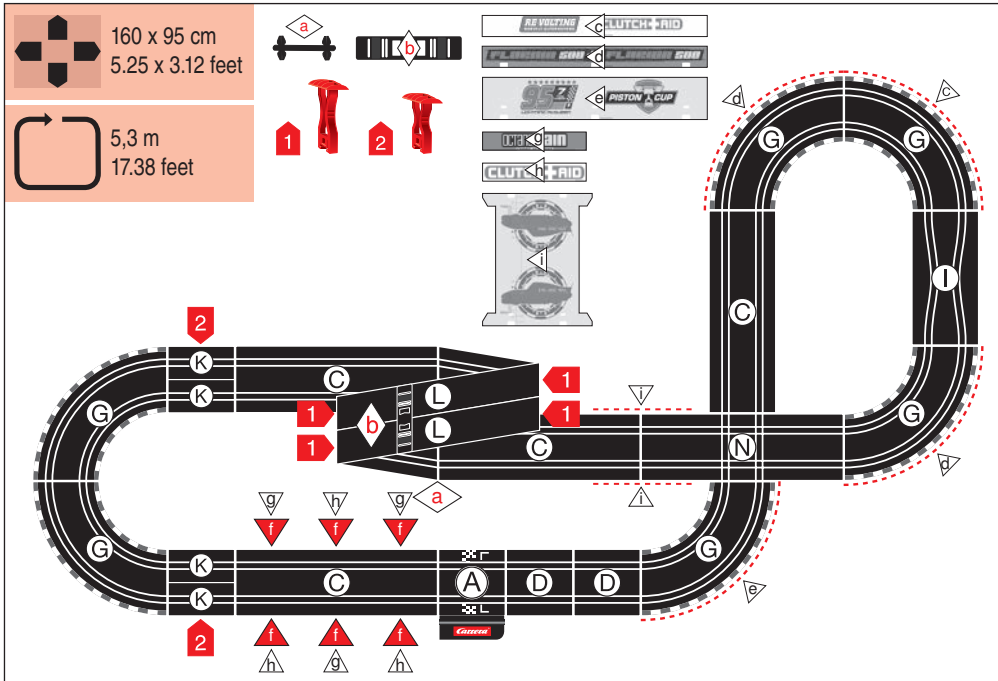

Stadlbauer Marketing + Vertrieb GmbH · Rennbahn Allee 1 · 5412 Puch / Salzburg · Austria · carrera-toys.com

20062446

7.60.12.365.00

WARNING:
CHOKING HAZARD - SMALL PARTS
NOT FOR CHILDREN UNDER 3 YEARS.

ATTENTION:
DANGER D'ÉTOUFFEMENT - PRÉSENCE DE PETITES PIÈCES
NE CONVIENT PAS AUX ENFANTS DE MOINS DE 3 ANS.