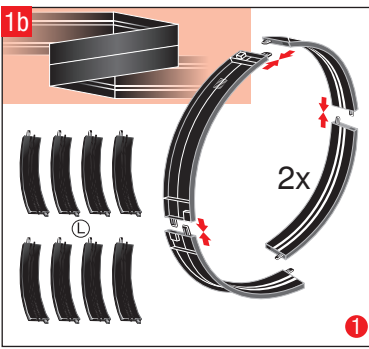

Stadlbauer Marketing + Vertrieb GmbH · Rennbahn Allee 1 · 5412 Puch / Salzburg · Austria · carrera-toys.com

20062434

158 x 68 cm
5.18 x 2.23 feet

4,9 m
16.07 feet

7.60.12.353.00

WARNING:
CHOKING HAZARD - SMALL PARTS
NOT FOR CHILDREN UNDER 3 YEARS.