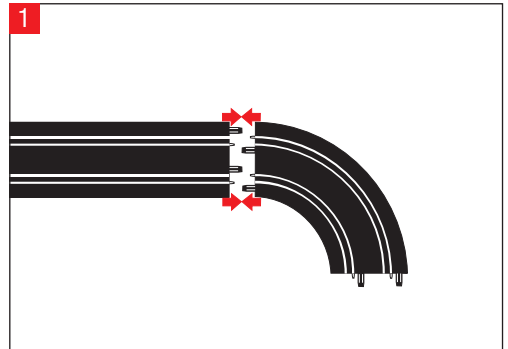

Stadlbauer Marketing + Vertrieb GmbH · Rennbahn Allee 1 · 5412 Puch / Salzburg · Austria · carrera-toys.com

20062434

158 x 68 cm
5.18 x 2.23 feet

4,9 m
16.07 feet

7.60.12.353.00

WARNING:
CHOKING HAZARD - SMALL PARTS
NOT FOR CHILDREN UNDER 3 YEARS.