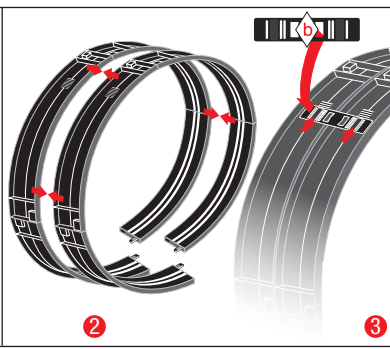

Stadlbauer Marketing + Vertrieb GmbH · Rennbahn Allee 1 · 5412 Puch / Salzburg · Austria · carrera-toys.com

20062434

158 x 68 cm
5.18 x 2.23 feet

4,9 m
16.07 feet

7.60.12.353.00

WARNING:
CHOKING HAZARD - SMALL PARTS
NOT FOR CHILDREN UNDER 3 YEARS.