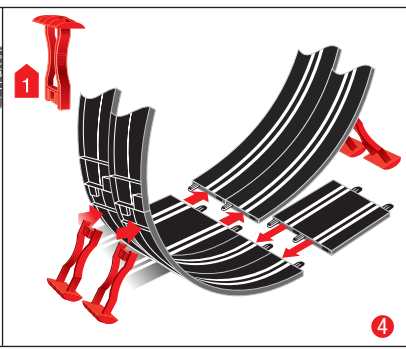

Stadlbauer Marketing + Vertrieb GmbH · Rennbahn Allee 1 · 5412 Puch / Salzburg · Austria · carrera-toys.com

20062434

158 x 68 cm
5.18 x 2.23 feet

4,9 m
16.07 feet

7.60.12.353.00

WARNING:
CHOKING HAZARD - SMALL PARTS
NOT FOR CHILDREN UNDER 3 YEARS.