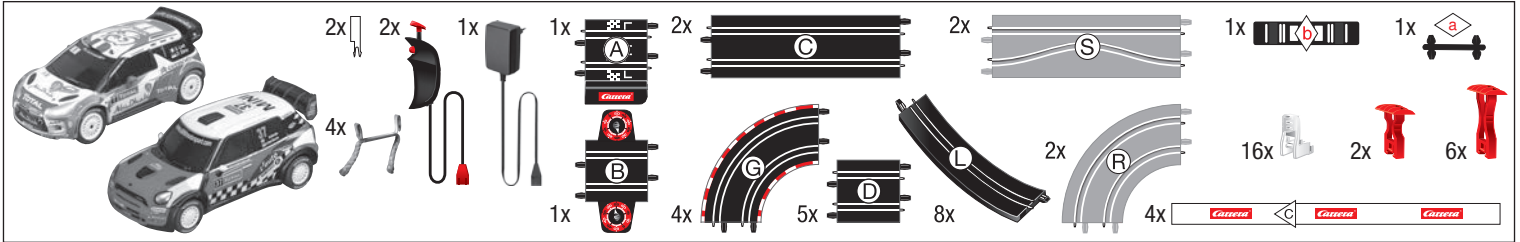

Carrera®

GO!!!

RALLY ACTION

- NL** Montage- en gebruiksaanwijzing
- S** Monterings- och bruksanvisning
- FIN** Asennus- ja käyttöohjeet
- HUN** Összeszerelési és használati útmutató
- GR** Οδηγίες συναρμολόγησης και λειτουργίας
- Arabic** إرشادات التركيب و الاستخدام

Stadlbauer Marketing + Vertrieb GmbH · Rennbahn Allee 1 · 5412 Puch / Salzburg · Austria · carrera-toys.com

20062434

158 x 68 cm
5.18 x 2.23 feet

4,9 m
16.07 feet

7.60.12.353.00

WARNING:
CHOKING HAZARD - SMALL PARTS
NOT FOR CHILDREN UNDER 3 YEARS.