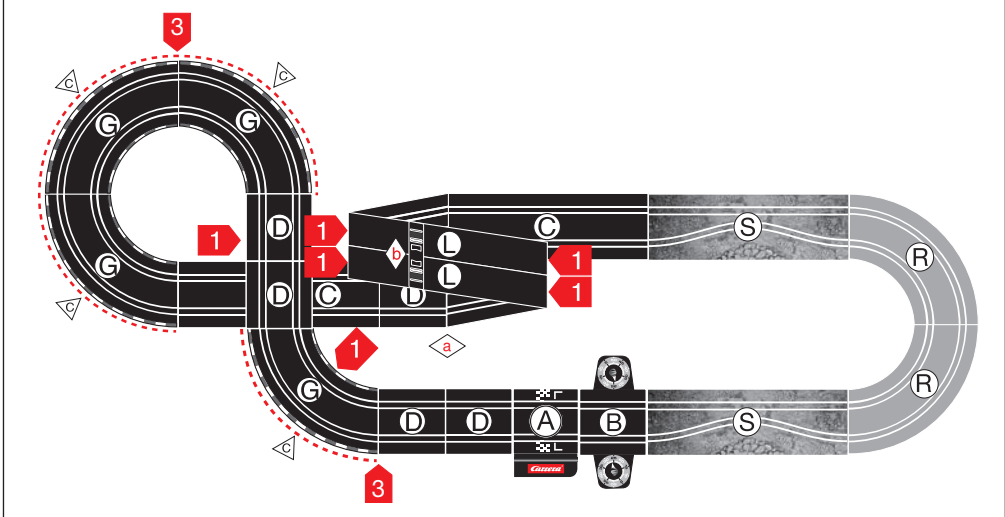

Carrera®

GO!!!

RALLY ACTION

- NL** Montage- en gebruiksaanwijzing
- S** Monterings- och bruksanvisning
- FIN** Asennus- ja käyttöohjeet
- HUN** Összeszerelési és használati útmutató
- GR** Οδηγίες συναρμολόγησης και λειτουργίας
- Arabic** إرشادات التركيب و الاستخدام

Stadlbauer Marketing + Vertrieb GmbH · Rennbahn Allee 1 · 5412 Puch / Salzburg · Austria · carrera-toys.com

20062434

158 x 68 cm
5.18 x 2.23 feet

4,9 m
16.07 feet

7.60.12.353.00

WARNING:
CHOKING HAZARD - SMALL PARTS
NOT FOR CHILDREN UNDER 3 YEARS.