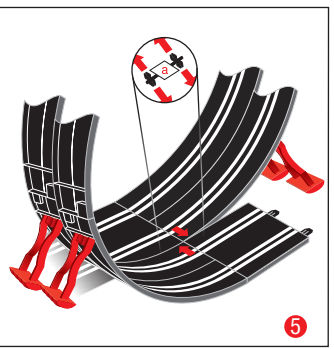

Carrera®

GO!!!

RALLY ACTION

- NL** Montage- en gebruiksaanwijzing
- S** Monterings- och bruksanvisning
- FIN** Asennus- ja käyttöohjeet
- HUN** Összeszerelési és használati útmutató
- GR** Οδηγίες συναρμολόγησης και λειτουργίας
- Arabic** إرشادات التركيب و الاستخدام

Stadlbauer Marketing + Vertrieb GmbH · Rennbahn Allee 1 · 5412 Puch / Salzburg · Austria · carrera-toys.com

20062434

158 x 68 cm
5.18 x 2.23 feet

4,9 m
16.07 feet

7.60.12.353.00

WARNING:
CHOKING HAZARD - SMALL PARTS
NOT FOR CHILDREN UNDER 3 YEARS.