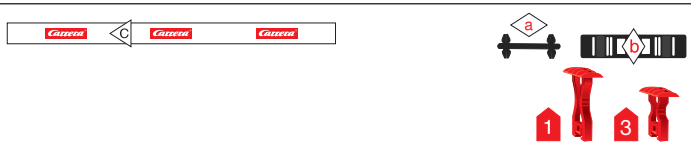

Carrera®

GO!!!

RALLY ACTION

- NL** Montage- en gebruiksaanwijzing
- S** Monterings- och bruksanvisning
- FIN** Asennus- ja käyttöohjeet
- HUN** Összeszerelési és használati útmutató
- GR** Οδηγίες συναρμολόγησης και λειτουργίας
- Arabic** إرشادات التركيب و الاستخدام

Stadlbauer Marketing + Vertrieb GmbH · Rennbahn Allee 1 · 5412 Puch / Salzburg · Austria · carrera-toys.com

20062434

158 x 68 cm
5.18 x 2.23 feet

4,9 m
16.07 feet

7.60.12.353.00

WARNING:
CHOKING HAZARD - SMALL PARTS
NOT FOR CHILDREN UNDER 3 YEARS.