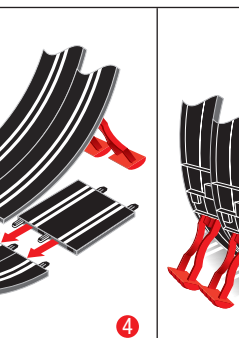

Stadlbauer Marketing + Vertrieb GmbH · Rennbahn Allee 1 · 5412 Puch / Salzburg · Austria · carrera-toys.com

20062417

191 x 93 cm
6.27 x 3.05 feet

6,2 m
20.34 feet

7.60.12.336.00

WARNING:
CHOKING HAZARD - SMALL PARTS
NOT FOR CHILDREN UNDER 3 YEARS.