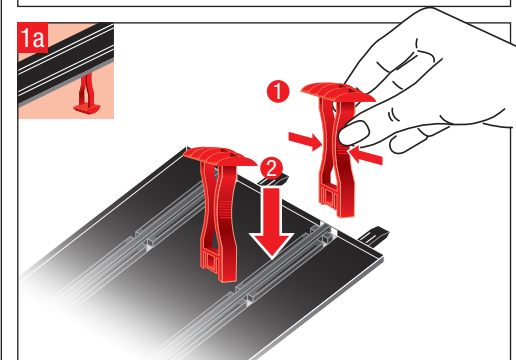

Stadlbauer Marketing + Vertrieb GmbH · Rennbahn Allee 1 · 5412 Puch / Salzburg · Austria · carrera-toys.com

20062417

191 x 93 cm
6.27 x 3.05 feet

6,2 m
20.34 feet

7.60.12.336.00

WARNING:
CHOKING HAZARD - SMALL PARTS
NOT FOR CHILDREN UNDER 3 YEARS.