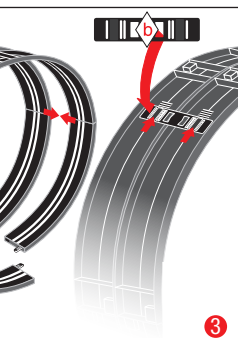

Stadlbauer Marketing + Vertrieb GmbH · Rennbahn Allee 1 · 5412 Puch / Salzburg · Austria · carrera-toys.com

20062417

191 x 93 cm
6.27 x 3.05 feet

6,2 m
20.34 feet

7.60.12.336.00

WARNING:
CHOKING HAZARD - SMALL PARTS
NOT FOR CHILDREN UNDER 3 YEARS.