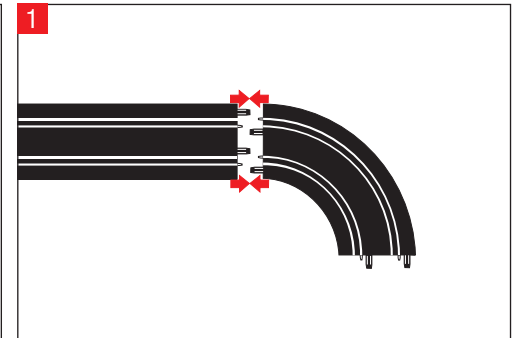

Stadlbauer Marketing + Vertrieb GmbH · Rennbahn Allee 1 · 5412 Puch / Salzburg · Austria · carrera-toys.com

20062417

191 x 93 cm
6.27 x 3.05 feet

6,2 m
20.34 feet

7.60.12.336.00

WARNING:
CHOKING HAZARD - SMALL PARTS
NOT FOR CHILDREN UNDER 3 YEARS.