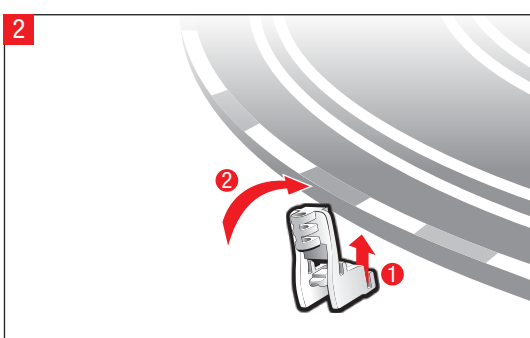

Stadlbauer Marketing + Vertrieb GmbH · Rennbahn Allee 1 · 5412 Puch / Salzburg · Austria · carrera-toys.com

20062417

191 x 93 cm
6.27 x 3.05 feet

6,2 m
20.34 feet

7.60.12.336.00

WARNING:
CHOKING HAZARD - SMALL PARTS
NOT FOR CHILDREN UNDER 3 YEARS.