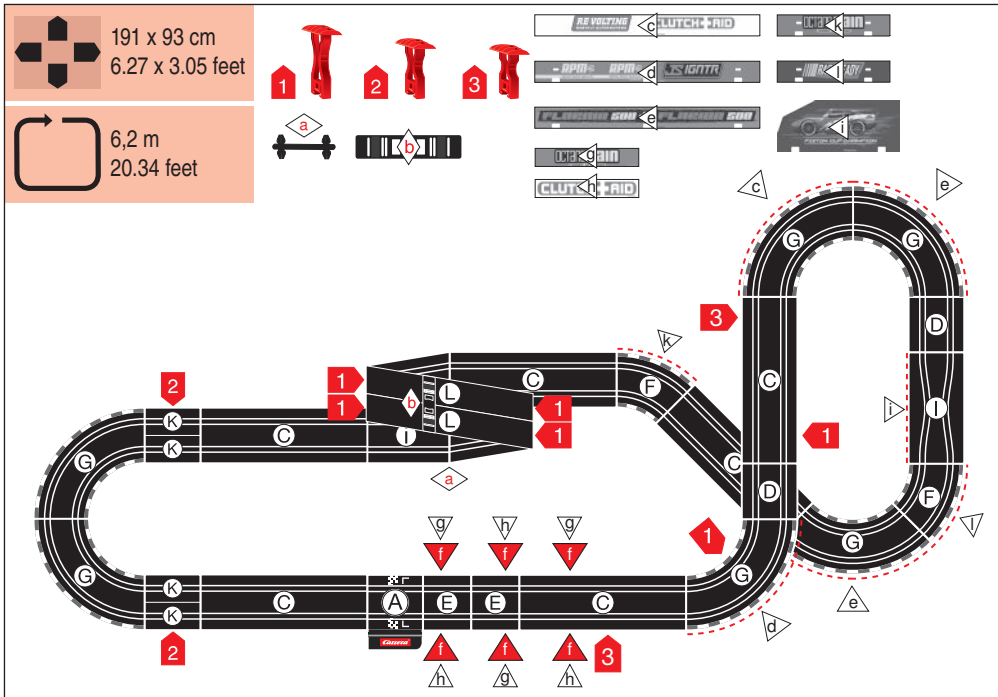

Stadlbauer Marketing + Vertrieb GmbH · Rennbahn Allee 1 · 5412 Puch / Salzburg · Austria · carrera-toys.com

20062417

191 x 93 cm
6.27 x 3.05 feet

6,2 m
20.34 feet

7.60.12.336.00

WARNING:
CHOKING HAZARD - SMALL PARTS
NOT FOR CHILDREN UNDER 3 YEARS.