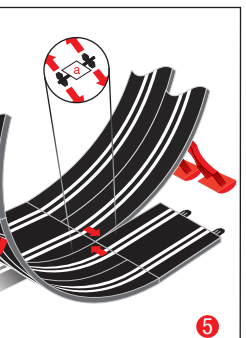

Stadlbauer Marketing + Vertrieb GmbH · Rennbahn Allee 1 · 5412 Puch / Salzburg · Austria · carrera-toys.com

20062417

191 x 93 cm
6.27 x 3.05 feet

6,2 m
20.34 feet

7.60.12.336.00

WARNING:
CHOKING HAZARD - SMALL PARTS
NOT FOR CHILDREN UNDER 3 YEARS.