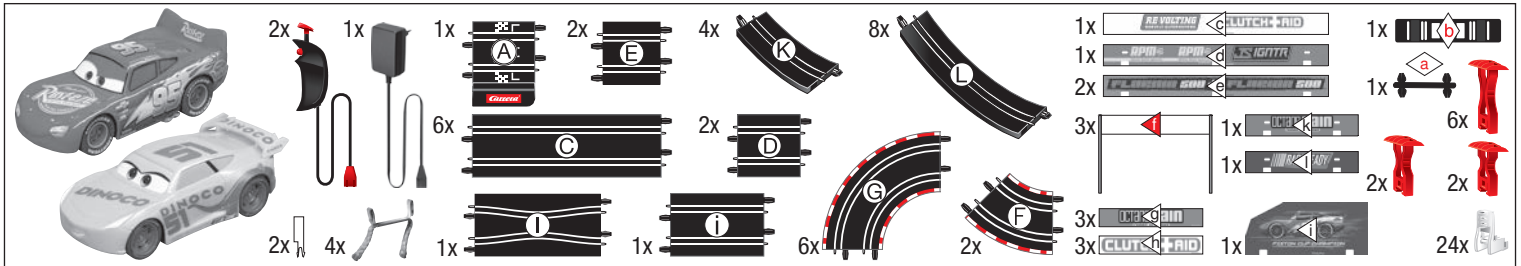

Stadlbauer Marketing + Vertrieb GmbH · Rennbahn Allee 1 · 5412 Puch / Salzburg · Austria · carrera-toys.com

20062417

191 x 93 cm
6.27 x 3.05 feet

6,2 m
20.34 feet

7.60.12.336.00

WARNING:
CHOKING HAZARD - SMALL PARTS
NOT FOR CHILDREN UNDER 3 YEARS.