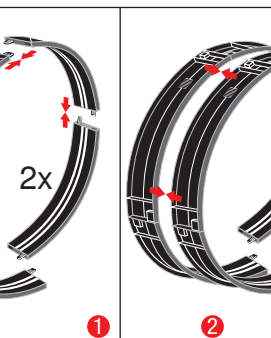

Stadlbauer Marketing + Vertrieb GmbH · Rennbahn Allee 1 · 5412 Puch / Salzburg · Austria · carrera-toys.com

20062417

191 x 93 cm
6.27 x 3.05 feet

6,2 m
20.34 feet

7.60.12.336.00

WARNING:
CHOKING HAZARD - SMALL PARTS
NOT FOR CHILDREN UNDER 3 YEARS.