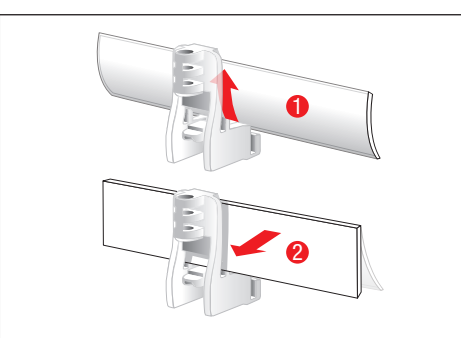

Stadlbauer Marketing + Vertrieb GmbH · Rennbahn Allee 1 · 5412 Puch / Salzburg · Austria · carrera-toys.com

20062417

191 x 93 cm
6.27 x 3.05 feet

6,2 m
20.34 feet

7.60.12.336.00

WARNING:
CHOKING HAZARD - SMALL PARTS
NOT FOR CHILDREN UNDER 3 YEARS.