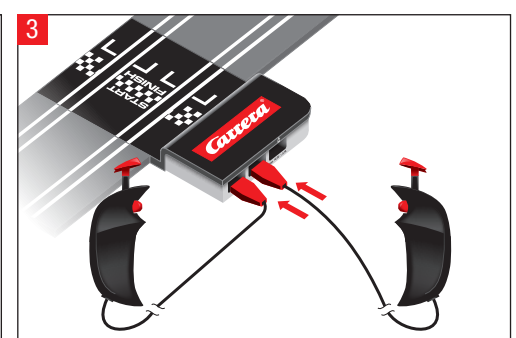

Stadlbauer Marketing + Vertrieb GmbH · Rennbahn Allee 1 · 5412 Puch / Salzburg · Austria · carrera-toys.com

20062417

191 x 93 cm
6.27 x 3.05 feet

6,2 m
20.34 feet

7.60.12.336.00

WARNING:
CHOKING HAZARD - SMALL PARTS
NOT FOR CHILDREN UNDER 3 YEARS.