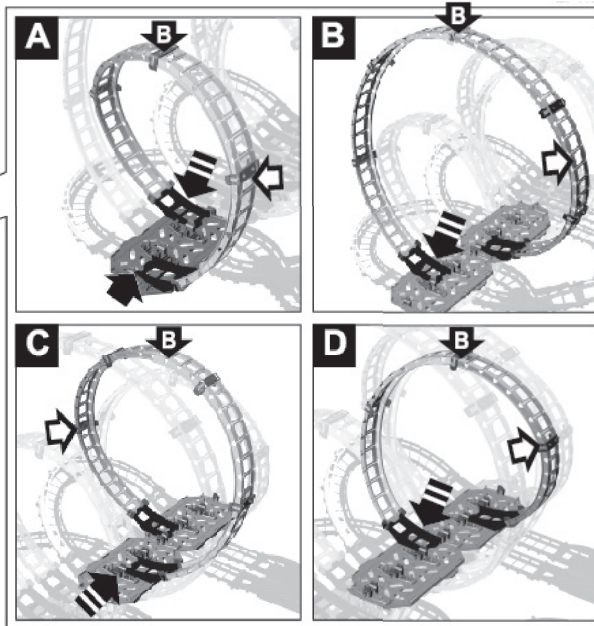

Řídící tipy

EI - 4323

Start	Plný plyn	Poloviční plyn	Prázdný/ pust plyn	Brzda	Toč koly vyber doprava/ doleva

Silverlit®

ConQuest entertainment a.s.
Hloubětínská 11, 198 00, Praha 9
info@cqe.cz , tel: 284 000 111

Hračka musí být sestavena dospělým.

Uchovejte obal, obsahuje důležité informace.

Součástky

Sestavení

Možnosti