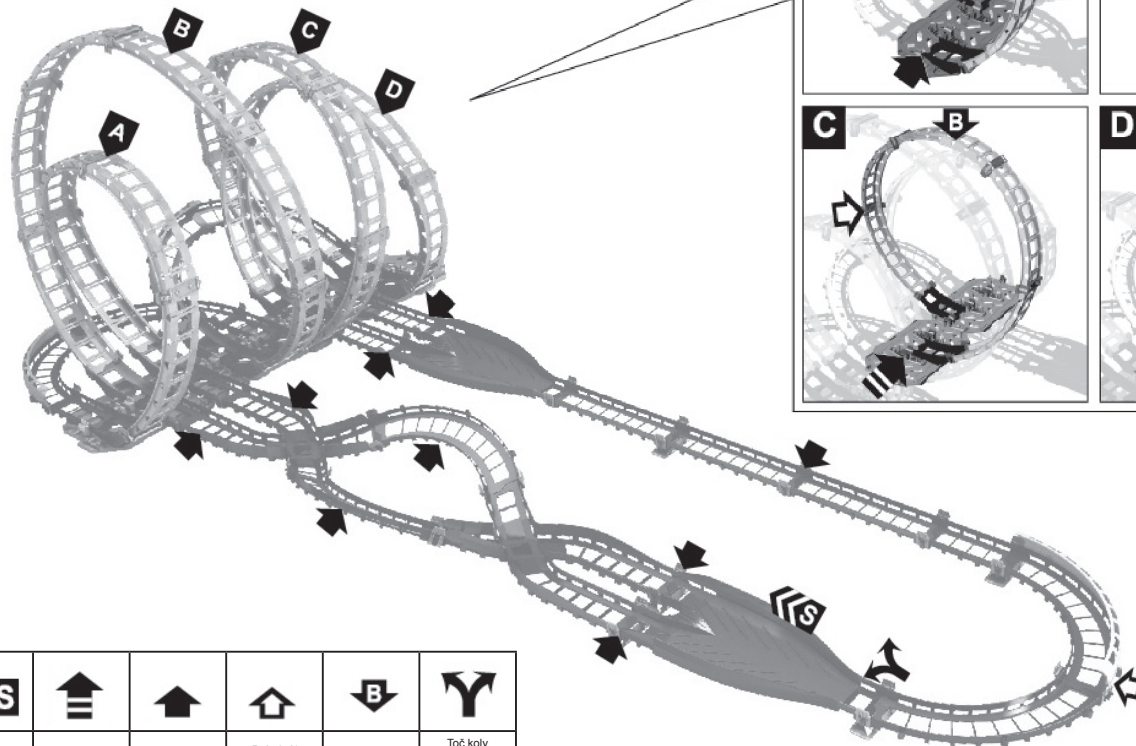

Řídící tipy

EI - 4323

Start	Plný plyn	Poloviční plyn	Prázdný/ pust plyn	Brzda	Toč koly vyber doprava/ doleva

Silverlit®

ConQuest entertainment a.s.
Hloubětínská 11, 198 00, Praha 9
info@cqe.cz , tel: 284 000 111

Hračka musí být sestavena dospělým.

Uchovejte obal, obsahuje důležité informace.

Součástky

Sestavení

Možnosti