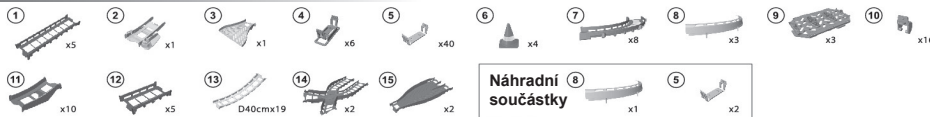

Řídící tipy

EI - 4323

Start	Plný plyn	Poloviční plyn	Prázdný/ pust plyn	Brzda	Toč koly vyber doprava/ doleva

Silverlit®

ConQuest entertainment a.s.
Hloubětínská 11, 198 00, Praha 9
info@cqe.cz , tel: 284 000 111

Hračka musí být sestavena dospělým.

Uchovejte obal, obsahuje důležité informace.

Součástky

Sestavení

Možnosti