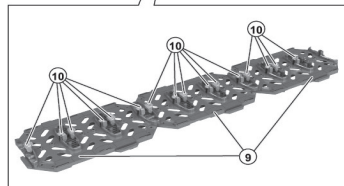

Řídící tipy

EI - 4323

Start	Plný plyn	Poloviční plyn	Prázdný/ pust plyn	Brzda	Toč koly vyber doprava/ doleva

Silverlit®

ConQuest entertainment a.s.
Hloubětínská 11, 198 00, Praha 9
info@cqe.cz , tel: 284 000 111

Hračka musí být sestavena dospělým.

Uchovejte obal, obsahuje důležité informace.

Součástky

Sestavení

Možnosti