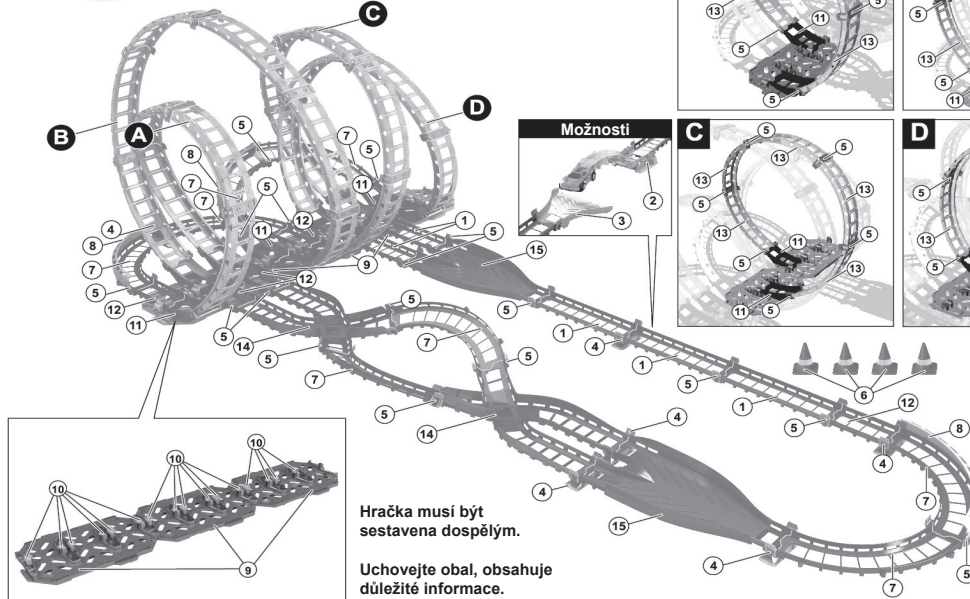

Řídící tipy

EI - 4323

Start	Plný plyn	Poloviční plyn	Prázdný/ pust plyn	Brzda	Toč koly vyber doprava/ doleva

Silverlit®

ConQuest entertainment a.s.
Hloubětínská 11, 198 00, Praha 9
info@cqe.cz , tel: 284 000 111

Hračka musí být sestavena dospělým.

Uchovejte obal, obsahuje důležité informace.

Součástky

Sestavení

Možnosti