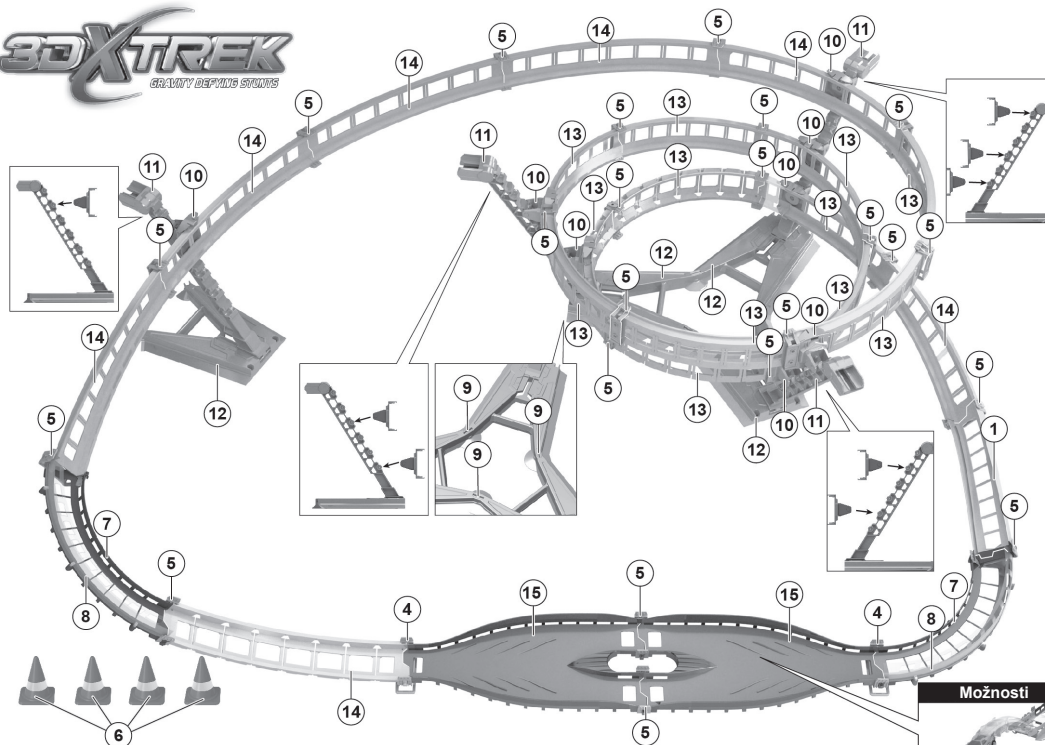

Řídící tipy

EI - 4325A

Start	Plný plyn	Poloviční plyn	Prázdný/ pust' plyn	Toč kola vyber doprava/ doleva

Silverlit[®]

ConQuest entertainment a.s.
Hloubětínská 11, 198 00, Praha 9
info@cqe.cz , tel: 284 000 111

Možnosti

EI - 4180b

Součástky

Sestavení

Hračka musí být sestavena dospělým.

Uchovejte obal, obsahuje důležité informace.