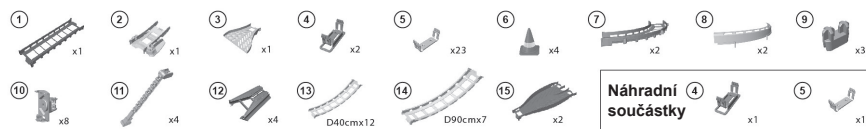

Řídící tipy

EI - 4325A

Start	Plný plyn	Poloviční plyn	Prázdný/ pust' plyn	Toč kola vyber doprava/ doleva

Silverlit[®]

ConQuest entertainment a.s.
Hloubětínská 11, 198 00, Praha 9
info@cqe.cz , tel: 284 000 111

Možnosti

EI - 4180b

Součástky

Sestavení

Hračka musí být sestavena dospělým.

Uchovejte obal, obsahuje důležité informace.