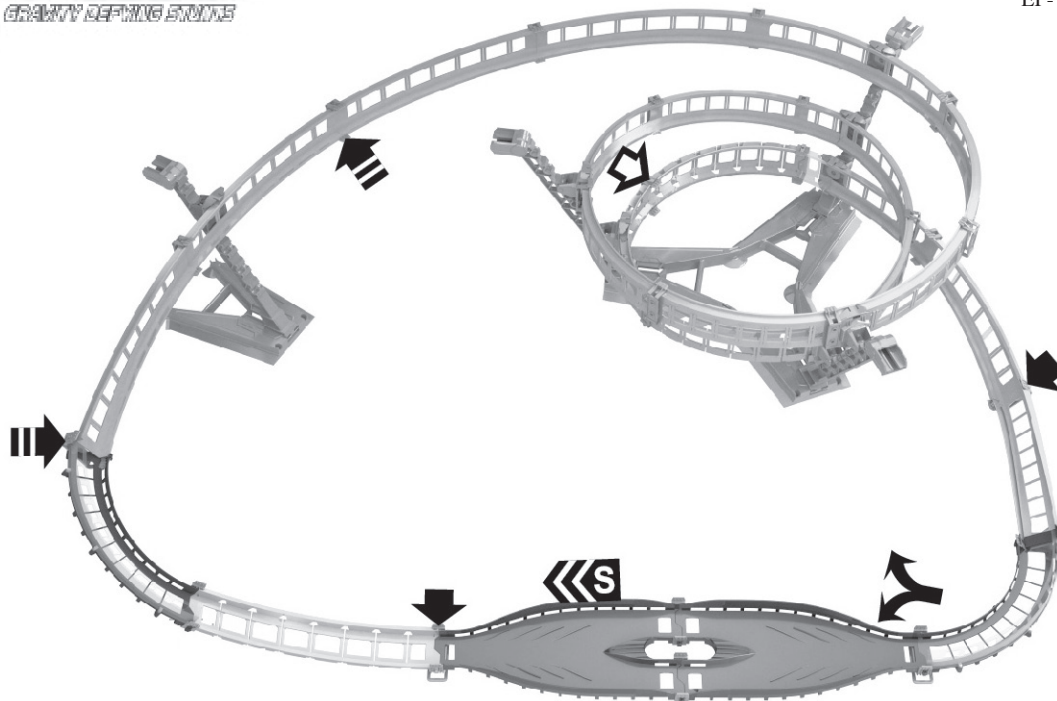

Řídící tipy

EI - 4325A

Start	Plný plyn	Poloviční plyn	Prázdný/ pust' plyn	Toč kola vyber doprava/ doleva

Silverlit[®]

ConQuest entertainment a.s.
Hloubětínská 11, 198 00, Praha 9
info@cqe.cz , tel: 284 000 111

Možnosti

EI - 4180b

Součástky

Sestavení

Hračka musí být sestavena dospělým.

Uchovejte obal, obsahuje důležité informace.