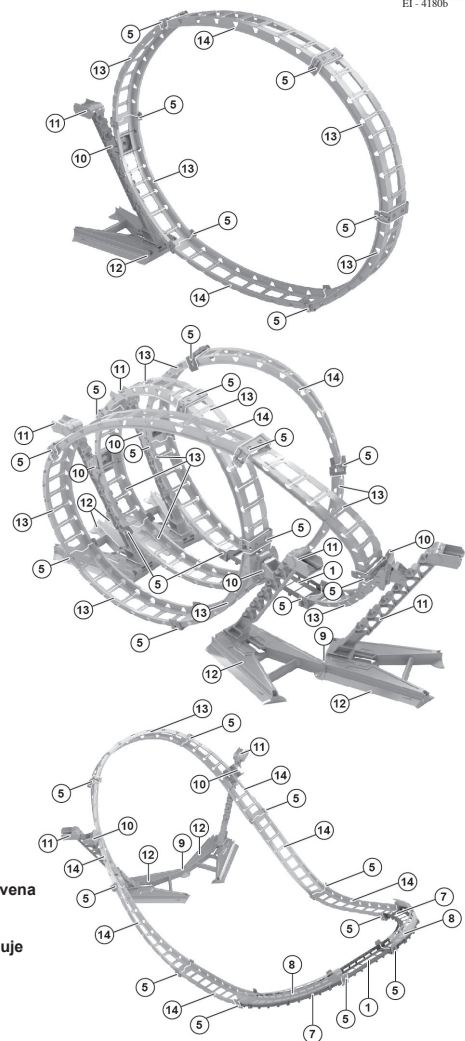

Řídící tipy

EI - 4325A

Start	Plný plyn	Poloviční plyn	Prázdný/ pust' plyn	Toč kola vyber doprava/ doleva

Silverlit[®]

ConQuest entertainment a.s.
Hloubětínská 11, 198 00, Praha 9
info@cqe.cz , tel: 284 000 111

Možnosti

EI - 4180b

Součástky

Sestavení

Hračka musí být sestavena dospělým.

Uchovejte obal, obsahuje důležité informace.