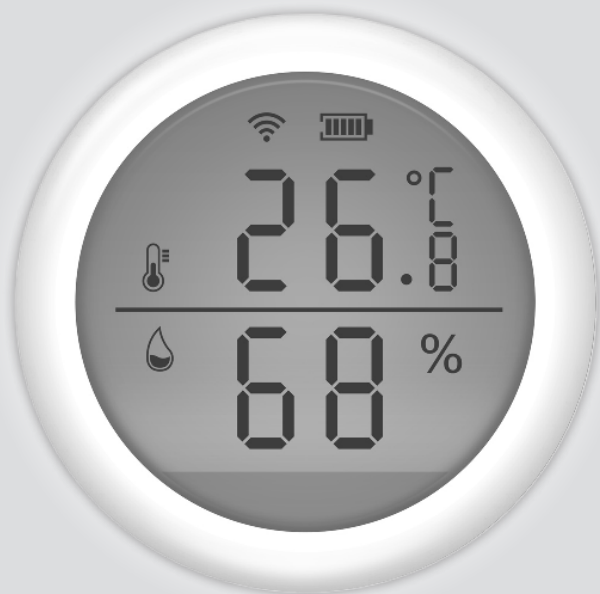

UMAX U-Smart Temperature and Humidity Sensor

UMAX

UMAX

Senzor teploty a vlhkosti

- Chytrý WiFi senzor s LCD displejem
- Sledování teploty a vlhkosti ve vymezené oblasti
- V aplikaci lze sledovat dané údaje a nastavit upozornění při překročení zadané hodnoty
- Propojení s telefonem a další chytrou domácností od Umaxu
- Mobilní aplikace U-Smart v češtině
- V balení samolepka na připevnění

UMAX.CZ