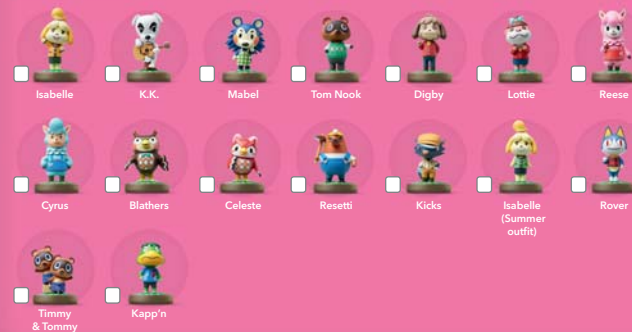

www.nintendo.pl

SUPER SMASHERS

Twoje ulubione postacie Nintendo będą bliżej Ciebie

Masz szeroki wybór dostępnych i nadchodzących amiibo.

Animal Crossing

SUPER MARIO

Kirby

Splatoon

Inkling Girl

Inkling Boy

Inkling Squid

Callie
08/07/2016

Marie
08/07/2016

Inkling Girl
(Lime green)
08/07/2016

Inkling Boy
(Purple)
08/07/2016

Inkling Squid
(Orange)
08/07/2016

Chibi-Robo!

Chibi Robo

ZELDA

Wolf Link

SHOVEL KNIGHT

Shovel Knight

Jak to działa

Wystarczy dotknąć figurką amiibo Game Pada Wii U: nie są potrzebne żadne dodatkowe akcesoria.

1 Wybierz amiibo™

2 Dotknij nim GamePada Wii U

Nowa postać w grze!

Większa siła!

Nowe przedmioty!

I wiele więcej!

Zastosowania amiibo różnią się w zależności od gry

SUPER MARIO MAKER.